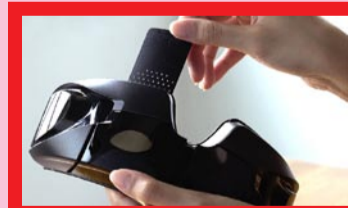

モード03

**エア+バイブレーション**  
適度なバイブレーションと心地よい温感で日々の疲れもすっきり。

モード04

**エア**  
心地よいエアプレッシャーを加圧することで目のまわりをやさしく刺激します。

モード05

**ヒーター**  
目もとをじんわりと温めます。ほどよいぬくもりでリラックス気分に。

電源/モード選択ボタン  
ミュートボタン  
音量調節ボタン  
サウンド切り替えボタン

**3つの癒し機能で目もと周辺をくまなくケア**

加圧      振動

リラックス

特許取得の      特許: 第6910689号  
“マルチピンホールによる視界の切り替えが可能”で「見える安心」を確保。付属のマルチピンホールの向きを変えることでメガネやコンタクトレンズをしていなくても、見えやすくなります。

**PCやモバイルバッテリーでらくらく充電**  
付属のType-Cケーブルで充電可能。モバイルバッテリーを使って外出先でも充電できます。

ブラック  
REM-04BK