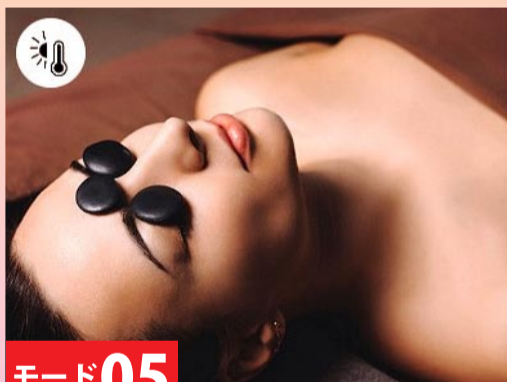

## お好みで選べる5つのモード

ボタンを長押しして電源を入れたら、モード01からスタート。ボタンを押すごとにモードが切り替わります。装着したままモード(動作状態)がわかる音声ナビゲーター付き。電源がオンになってから約15分経過すると、自動的に電源がオフになります。

モード01

**エア+ヒーター+バイブレーション**  
3つの癒し機能をすべて組み合わせて目もとをしっかりとリフレッシュ。

モード02

**エア+ヒーター**  
目もとをじんわり温めながら、ほどよい力加減で加圧し、癒しのひと時を演出。

モード03

**エア+バイブレーション**  
適度なバイブレーションと心地よい温感で日々の疲れもすっきり。

モード04

**エア**  
心地よいエアプレッシャーを加圧することで目のまわりをやさしく刺激します。

モード05

**ヒーター**  
目もとをじんわりと温めます。ほどよいぬくもりでリラックス気分に。

電源/モード選択ボタン  
ミュートボタン  
音量調節ボタン  
サウンド切り替えボタン

**3つの癒し機能で目もと周辺をくまなくケア**

加圧      振動

リラックス

特許取得の      特許: 第6910689号  
“マルチピンホールによる視界の切り替えが可能”で「見える安心」を確保。付属のマルチピンホールの向きを変えることでメガネやコンタクトレンズをしていなくても、見えやすくなります。

**PCやモバイルバッテリーでらくらく充電**  
付属のType-Cケーブルで充電可能。モバイルバッテリーを使って外出先でも充電できます。

ブラック  
REM-04BK