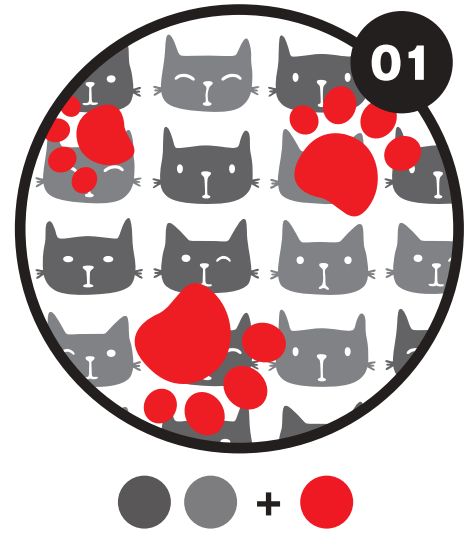

ベースカラー →  
↓モチーフカラー

**BK**  
ブラック

**NV**  
ネイビー

**BL**  
ブルー

**GR**  
グリーン

**YE**  
イエロー

**RD**  
レッド

**PK**  
ピンク

**WH**  
ホワイト

ベースカラー →  
↓モチーフカラー

**BK**  
ブラック

**NV**  
ネイビー

**BL**  
ブルー

**GR**  
グリーン

**YE**  
イエロー

**RD**  
レッド

**PK**  
ピンク

**WH**  
ホワイト

ベースカラー →  
↓モチーフカラー

**BK**  
ブラック

**NV**  
ネイビー

**BL**  
ブルー

**GR**  
グリーン

**YE**  
イエロー

**RD**  
レッド

**PK**  
ピンク

**WH**  
ホワイト

足型:レッド

足型:グリーン

足型:ホワイト

足型:イエロー

足型:ネイビー