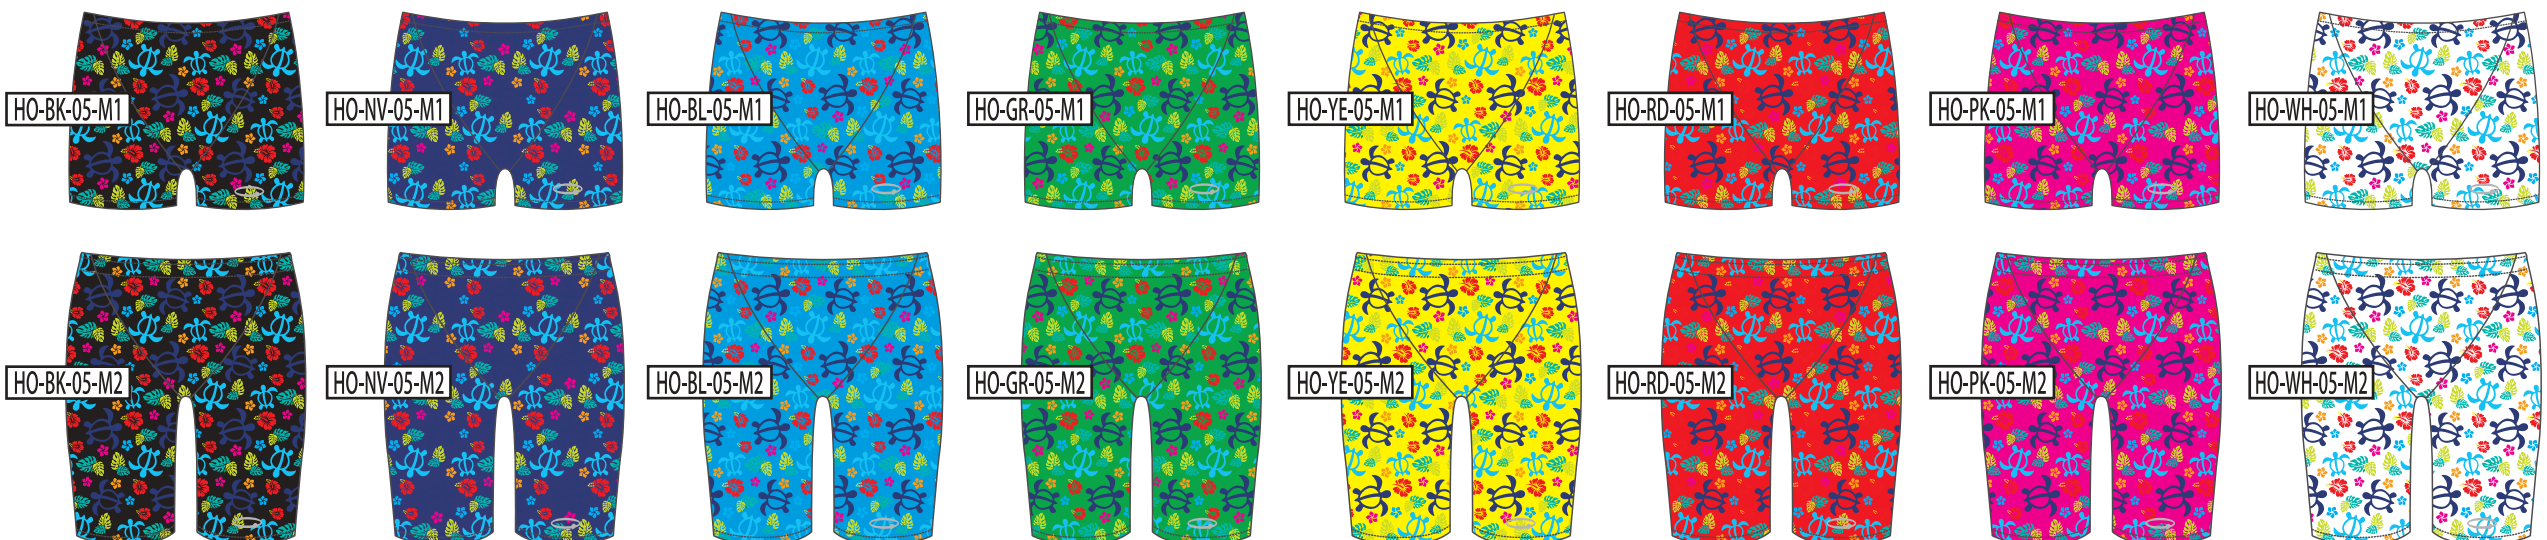

ベースカラー →  
↓モチーフカラー

**BK**  
ブラック

**NV**  
ネイビー

**BL**  
ブルー

**GR**  
グリーン

**YE**  
イエロー

**RD**  
レッド

**PK**  
ピンク

**WH**  
ホワイト

ベースカラー →  
↓モチーフカラー

**BK**  
ブラック

**NV**  
ネイビー

**BL**  
ブルー

**GR**  
グリーン

**YE**  
イエロー

**RD**  
レッド