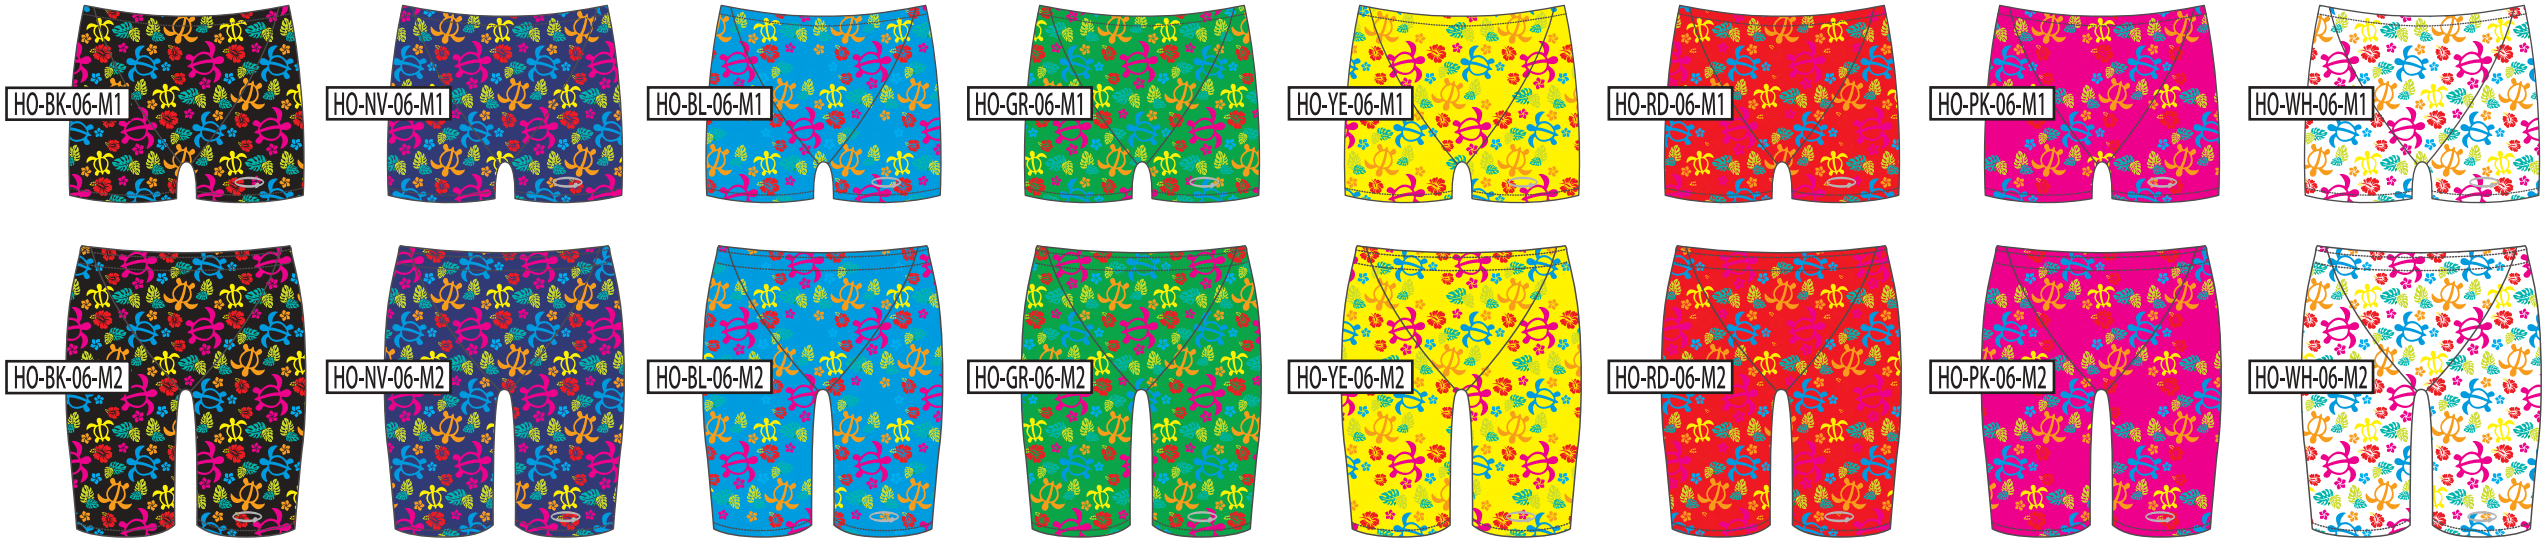

ベースカラー →  
↓モチーフカラー

**BK**  
ブラック

**NV**  
ネイビー

**BL**  
ブルー

**GR**  
グリーン

**YE**  
イエロー

**RD**  
レッド

**PK**  
ピンク

**WH**  
ホワイト

ベースカラー →  
↓モチーフカラー

**BK**  
ブラック

**NV**  
ネイビー

**BL**  
ブルー

**GR**  
グリーン

**YE**  
イエロー

**RD**  
レッド