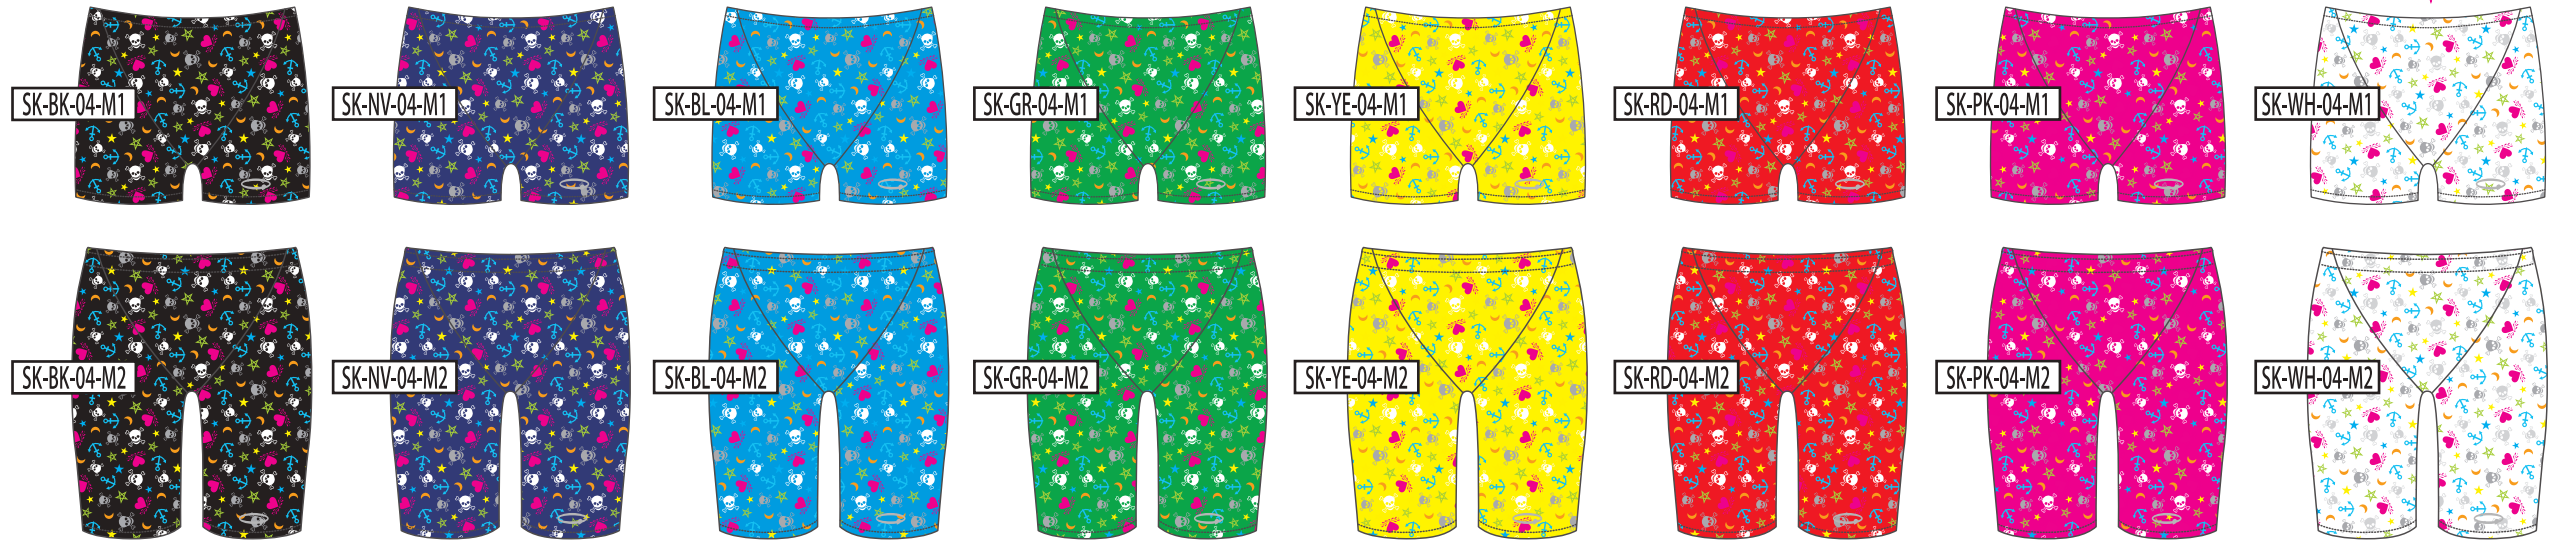

**WH**  
ホワイト

ベースカラー →  
↓モチーフカラー

**BK**  
ブラック

**NV**  
ネイビー

**BL**  
ブルー

**GR**  
グリーン

**YE**  
イエロー

**RD**  
レッド

**PK**  
ピンク

**WH**  
ホワイト

ホワイトベースではスカルホワイトはグレーとなります。

ベースカラー →  
↓モチーフカラー

**BK**  
ブラック

**NV**  
ネイビー

**BL**  
ブルー

**GR**  
グリーン

**YE**  
イエロー

**RD**  
レッド

**PK**  
ピンク

**WH**  
ホワイト

ホワイトベースではスカルホワイトはグレーとなります。

ベースカラー →  
↓モチーフカラー

**BK**  
ブラック

**NV**  
ネイビー

**BL**  
ブルー

**GR**  
グリーン

**YE**  
イエロー

**RD**  
レッド

**PK**  
ピンク

**WH**  
ホワイト

ST-BK-01-M1	ST-NV-01-M1	ST-BL-01-M1	ST-GR-01-M1	ST-YE-01-M1	ST-RD-01-M1	ST-PK-01-M1	ST-WH-01-M1
ST-BK-01-M2	ST-NV-01-M2	ST-BL-01-M2	ST-GR-01-M2	ST-YE-01-M2	ST-RD-01-M2	ST-PK-01-M2	ST-WH-01-M2
ST-BK-02-M1	ST-NV-02-M1	ST-BL-02-M1	ST-GR-02-M1	ST-YE-02-M1	ST-RD-02-M1	ST-PK-02-M1	ST-WH-02-M1
ST-BK-02-M2	ST-NV-02-M2	ST-BL-02-M2	ST-GR-02-M2	ST-YE-02-M2	ST-RD-02-M2	ST-PK-02-M2	ST-WH-02-M2
ST-BK-03-M1	ST-NV-03-M1	ST-BL-03-M1	ST-GR-03-M1	ST-YE-03-M1	ST-RD-03-M1	ST-PK-03-M1	ST-WH-03-M1
ST-BK-03-M2	ST-NV-03-M2	ST-BL-03-M2	ST-GR-03-M2	ST-YE-03-M2	ST-RD-03-M2	ST-PK-03-M2	ST-WH-03-M2