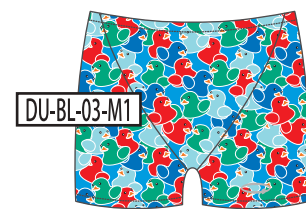

ベースカラー →  
↓モチーフカラー

<b>BK</b> ブラック	<b>NV</b> ネイビー	<b>BL</b> ブルー	<b>GR</b> グリーン	<b>YE</b> イエロー	<b>RD</b> レッド	<b>PK</b> ピンク	<b>WH</b> ホワイト
-------------------	-------------------	------------------	-------------------	-------------------	------------------	------------------	-------------------

04

05

06

ベースカラー →

↓モチーフカラー

**BK**  
ブラック

**NV**  
ネイビー

**BL**  
ブルー

**GR**  
グリーン

**YE**  
イエロー

**RD**  
レッド

**PK**  
ピンク

**WH**  
ホワイト

ベースカラー →  
↓モチーフカラー

**BK**  
ブラック

**NV**  
ネイビー