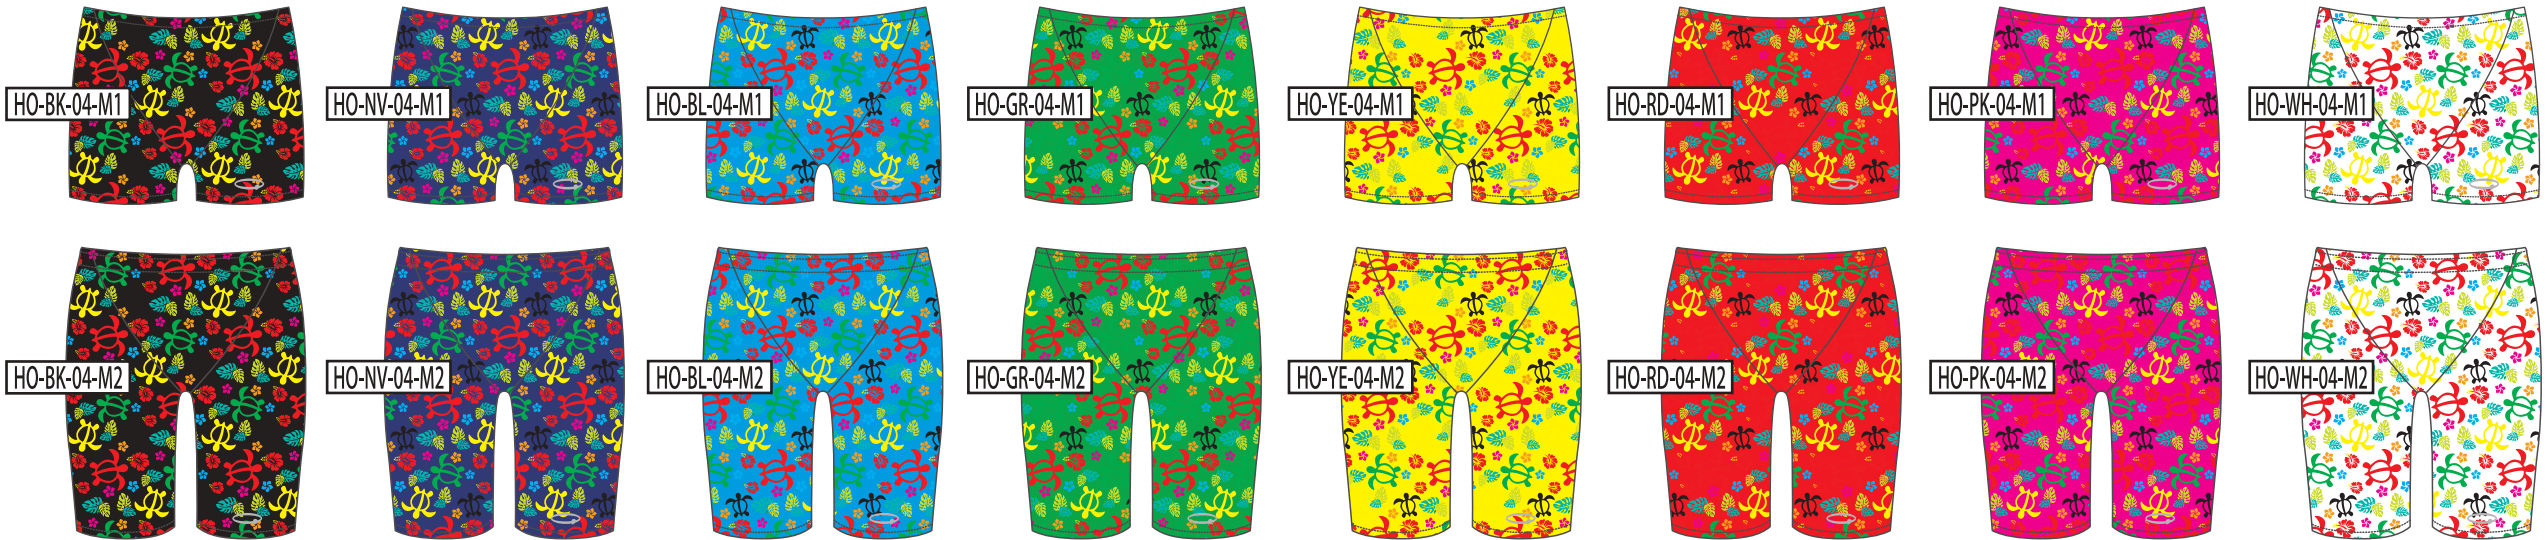

ベースカラー →  
↓モチーフカラー

**BK**  
ブラック

**NV**  
ネイビー

**BL**  
ブルー

**GR**  
グリーン

**YE**  
イエロー

**RD**  
レッド

**PK**  
ピンク

**WH**  
ホワイト

ベースカラー →  
↓モチーフカラー

**BK**  
ブラック

**NV**  
ネイビー

**BL**  
ブルー

**GR**  
グリーン

**YE**  
イエロー

**RD**  
レッド