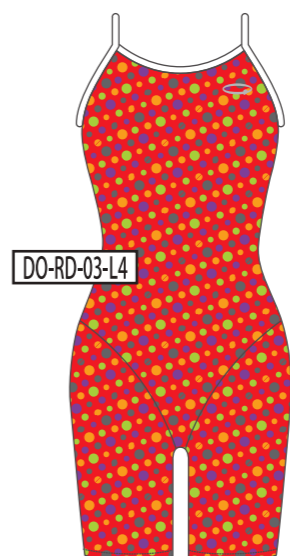

↓モチーフカラー

BK
ブラック

NV
ネイビー

BL
ブルー

GR
グリーン

YE
イエロー

RD
レッド

PK
ピンク

WH
ホワイト

ベースカラー →

↓モチーフカラー

BK
ブラック

NV
ネイビー

BL
ブルー

GR
グリーン

YE
イエロー