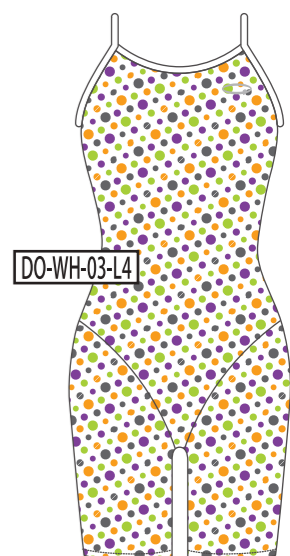

NV
ネイビー

BL
ブルー

GR
グリーン

YE
イエロー

RD
レッド

PK
ピンク

WH
ホワイト

ベースカラー →

↓モチーフカラー

BK
ブラック

NV
ネイビー

BL
ブルー

GR
グリーン

YE
イエロー

RD
レッド

PK
ピンク

WH
ホワイト

ベースカラー →

↓モチーフカラー

BK
ブラック

NV
ネイビー

BL
ブルー

GR
グリーン

YE
イエロー