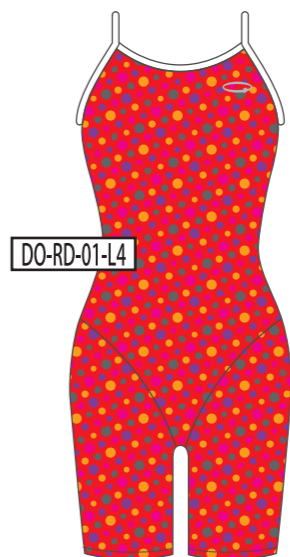

↓モチーフカラー

BK
ブラック

NV
ネイビー

BL
ブルー

GR
グリーン

YE
イエロー

RD
レッド

PK
ピンク

WH
ホワイト

ベースカラー →

↓モチーフカラー

BK
ブラック

NV
ネイビー

BL
ブルー

GR
グリーン

YE
イエロー