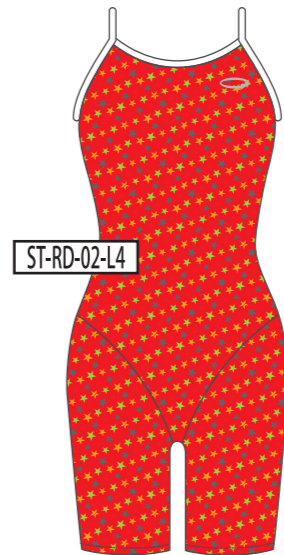

ベースカラー →

↓モチーフカラー

BK
ブラック

NV
ネイビー

BL
ブルー

GR
グリーン

YE
イエロー

RD
レッド

PK
ピンク

WH
ホワイト