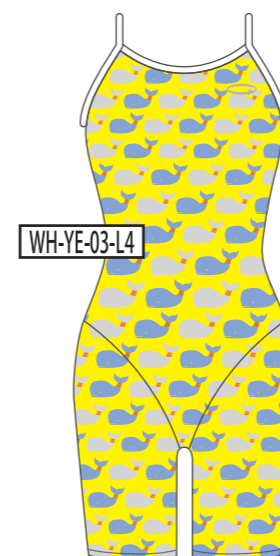

NV
ネイビー

BL
ブルー

GR
グリーン

YE
イエロー

RD
レッド

PK
ピンク

WH
ホワイト

ベースカラー →

↓モチーフカラー

BK
ブラック

NV
ネイビー

BL
ブルー

GR
グリーン

YE
イエロー

RD
レッド

PK
ピンク