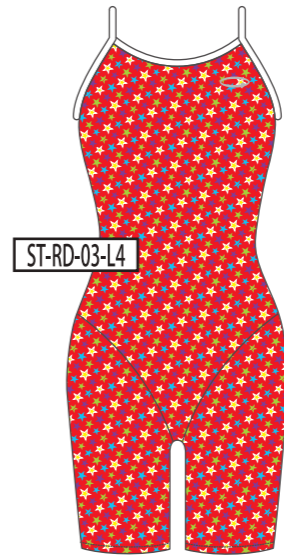

BK
ブラック

NV
ネイビー

BL
ブルー

GR
グリーン

YE
イエロー

RD
レッド

PK
ピンク

WH
ホワイト

ホワイトベースではスカルホワイトはグレーとなります。

ベースカラー →

↓モチーフカラー

BK
ブラック

NV
ネイビー

BL
ブルー

GR
グリーン

YE
イエロー

RD
レッド

PK
ピンク

WH
ホワイト

ベースカラー →

↓モチーフカラー

BK
ブラック

NV
ネイビー

BL
ブルー