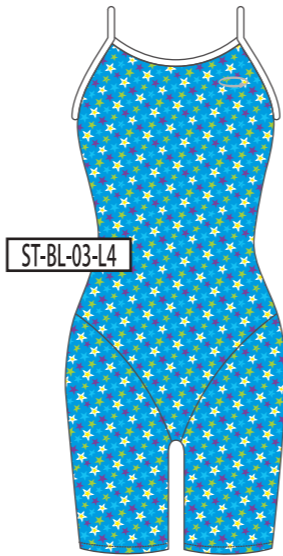

ベースカラー →

↓モチーフカラー

BK
ブラック

NV
ネイビー

BL
ブルー

GR
グリーン

YE
イエロー

RD
レッド

PK
ピンク

WH
ホワイト