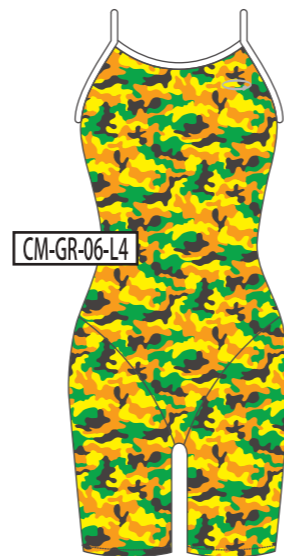

ベースカラー →

↓モチーフカラー

BK
ブラック

NV
ネイビー

BL
ブルー

GR
グリーン

YE
イエロー

RD
レッド

PK
ピンク

WH
ホワイト

ベースカラー →

↓モチーフカラー

BK
ブラック

NV
ネイビー

BL
ブルー

GR
グリーン

YE
イエロー

RD
レッド

PK
ピンク

WH
ホワイト

ベースカラー →
↓モチーフカラー

BK
ブラック

NV
ネイビー

BL
ブルー