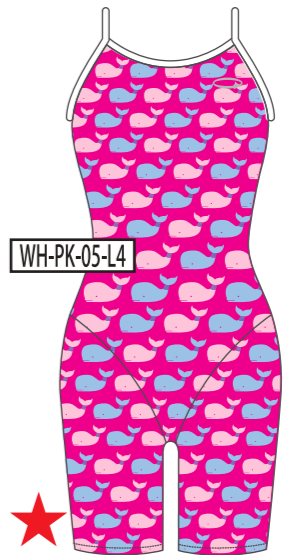

WH-PK-05-L4