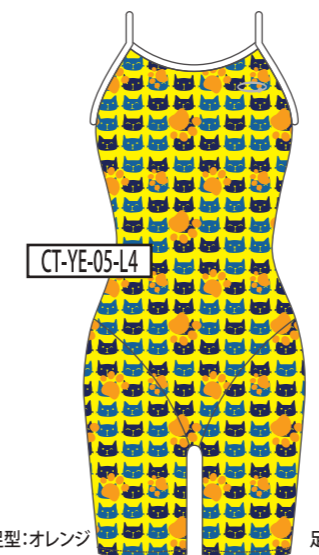

GR
グリーン

YE
イエロー

RD
レッド

PK
ピンク

WH
ホワイト

ベースカラー →

↓モチーフカラー

BK
ブラック

NV
ネイビー

BL
ブルー

GR
グリーン

YE
イエロー

RD
レッド

PK
ピンク

WH
ホワイト

ベースカラー →

↓モチーフカラー

BK
ブラック

NV
ネイビー

BL
ブルー

GR
グリーン

YE
イエロー

RD
レッド

PK
ピンク