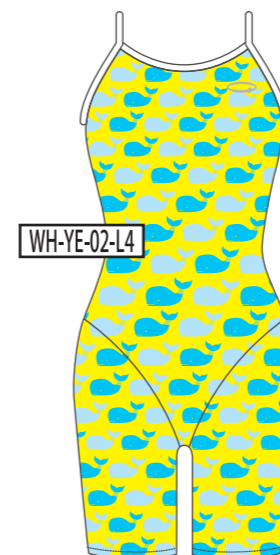

NV
ネイビー

BL
ブルー

GR
グリーン

YE
イエロー

RD
レッド

PK
ピンク

WH
ホワイト

ベースカラー →

↓モチーフカラー

BK
ブラック

NV
ネイビー

BL
ブルー

GR
グリーン

YE
イエロー

RD
レッド

PK
ピンク