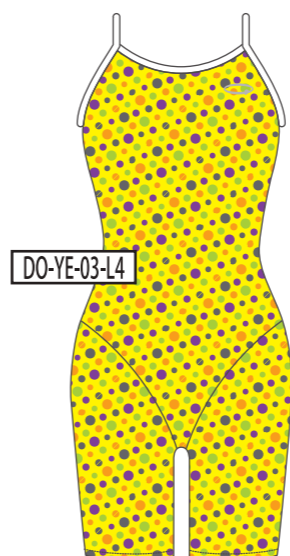

NV
ネイビー

BL
ブルー

GR
グリーン

YE
イエロー

RD
レッド

PK
ピンク

WH
ホワイト

ベースカラー →

↓モチーフカラー

BK
ブラック

NV
ネイビー

BL
ブルー

GR
グリーン

YE
イエロー

RD
レッド

PK
ピンク

WH
ホワイト

ベースカラー →

↓モチーフカラー

BK
ブラック

NV
ネイビー

BL
ブルー

GR
グリーン

YE
イエロー