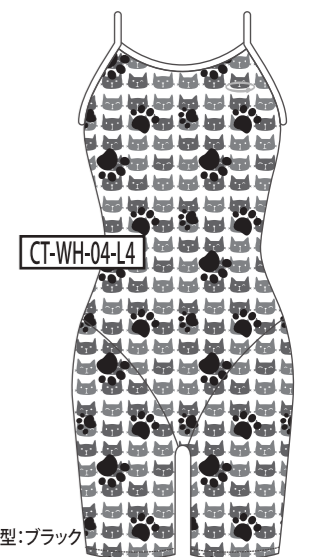

NV
ネイビー

BL
ブルー

GR
グリーン

YE
イエロー

RD
レッド

PK
ピンク

WH
ホワイト

ベースカラー →

↓モチーフカラー

BK
ブラック

NV
ネイビー

BL
ブルー

GR
グリーン

YE
イエロー

RD
レッド

PK
ピンク