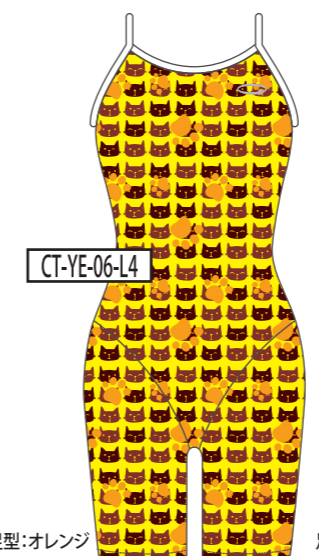

GR
グリーン

YE
イエロー

RD
レッド

PK
ピンク

WH
ホワイト

ベースカラー →

↓モチーフカラー

BK
ブラック

NV
ネイビー

BL
ブルー

GR
グリーン

YE
イエロー

RD
レッド

PK
ピンク

WH
ホワイト

ベースカラー →

↓モチーフカラー

BK
ブラック

NV
ネイビー

BL
ブルー

GR
グリーン

YE
イエロー

RD
レッド

PK
ピンク