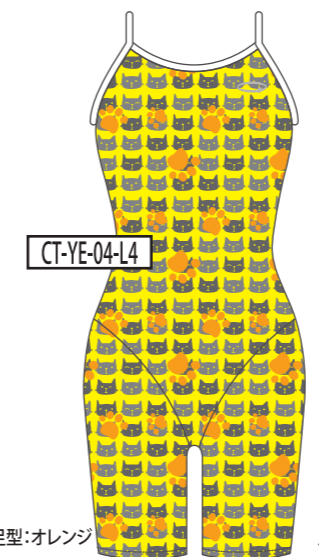

GR
グリーン

YE
イエロー

RD
レッド

PK
ピンク

WH
ホワイト

ベースカラー →

↓モチーフカラー

BK
ブラック

NV
ネイビー

BL
ブルー

GR
グリーン

YE
イエロー

RD
レッド

PK
ピンク

WH
ホワイト

ベースカラー →

↓モチーフカラー

BK
ブラック

NV
ネイビー

BL
ブルー

GR
グリーン

YE
イエロー

RD
レッド

PK
ピンク