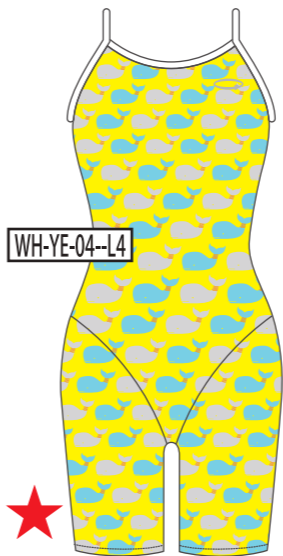

↓モチーフカラー

BK
ブラック

NV
ネイビー

BL
ブルー

GR
グリーン

YE
イエロー

RD
レッド

PK
ピンク

WH
ホワイト

04

★=カラー調整あり

WH-BK-04-L4

WH-NV-04-L4

WH-BL-04-L4

WH-GR-04-L4

WH-YE-04-L4