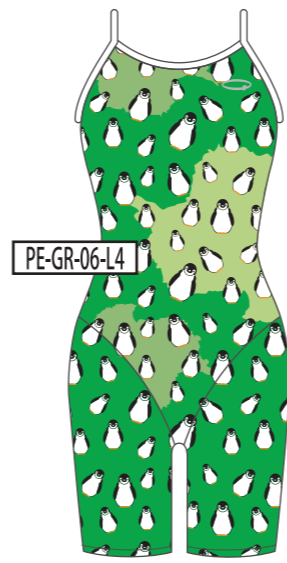

ベースカラー →

↓ モチーフカラー

BK
ブラック

NV
ネイビー

BL
ブルー

GR
グリーン

YE
イエロー

RD
レッド

PK
ピンク

WH
ホワイト