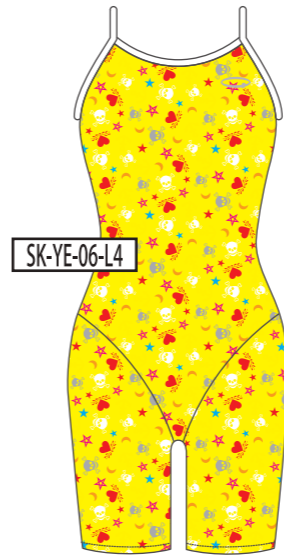

BK
ブラック

NV
ネイビー

BL
ブルー

GR
グリーン

YE
イエロー

RD
レッド

PK
ピンク

WH
ホワイト

ホワイトベースではスカルホワイトはグレーとなります。

ベースカラー →

↓モチーフカラー

BK
ブラック

NV
ネイビー

BL
ブルー

GR
グリーン

YE
イエロー