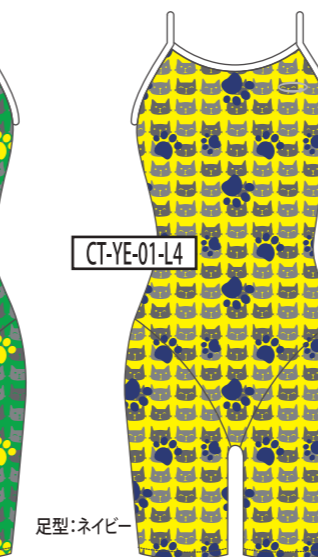

ベースカラー →

↓モチーフカラー

BK
ブラック

NV
ネイビー

BL
ブルー

GR
グリーン

YE
イエロー

RD
レッド

PK
ピンク

WH
ホワイト

ベースカラー →

↓モチーフカラー

BK
ブラック

NV
ネイビー

BL
ブルー

GR
グリーン

YE
イエロー

RD
レッド

PK
ピンク

WH
ホワイト

ベースカラー →
↓モチーフカラー

BK
ブラック

NV
ネイビー

BL
ブルー

GR
グリーン

YE
イエロー

RD
レッド

PK
ピンク

WH
ホワイト

ベースカラー →

↓モチーフカラー

BK
ブラック