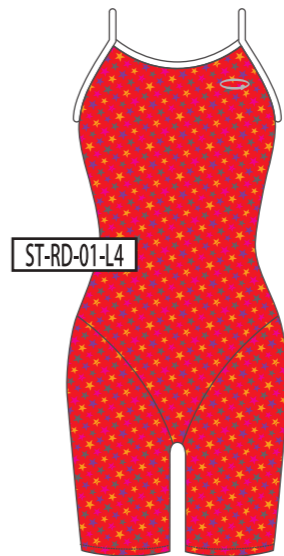

BK
ブラック

NV
ネイビー

BL
ブルー

GR
グリーン

YE
イエロー

RD
レッド

PK
ピンク

WH
ホワイト

ホワイトベースではスカルホワイトはグレーとなります。

ベースカラー →

↓モチーフカラー

BK
ブラック

NV
ネイビー

BL
ブルー

GR
グリーン

YE
イエロー

RD
レッド

PK
ピンク

WH
ホワイト

ベースカラー →

↓モチーフカラー

BK
ブラック

NV
ネイビー

BL
ブルー