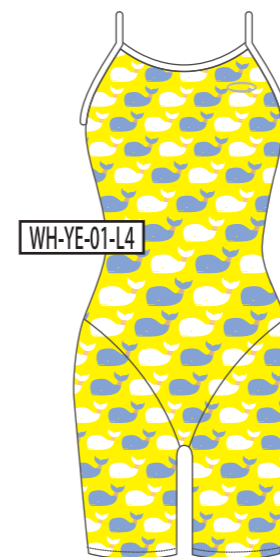

NV
ネイビー

BL
ブルー

GR
グリーン

YE
イエロー

RD
レッド

PK
ピンク

WH
ホワイト

ベースカラー →

↓モチーフカラー

BK
ブラック

NV
ネイビー

BL
ブルー

GR
グリーン

YE
イエロー

RD
レッド

PK
ピンク