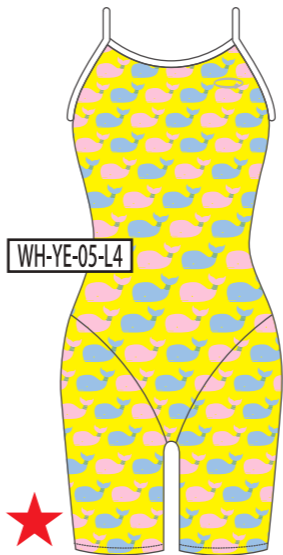

WH-YE-05-L4