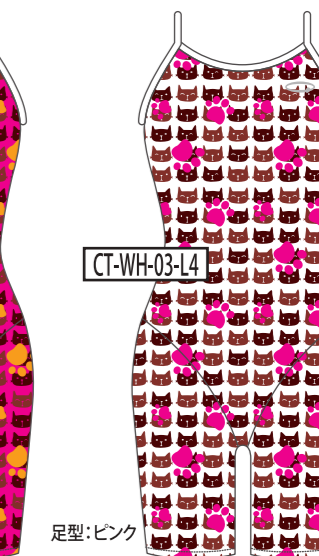

PK
ピンク

WH
ホワイト

ベースカラー →

↓モチーフカラー

BK
ブラック

NV
ネイビー

BL
ブルー

GR
グリーン

YE
イエロー

RD
レッド

PK
ピンク

WH
ホワイト

ベースカラー →
↓モチーフカラー

BK
ブラック

NV
ネイビー

BL
ブルー

GR
グリーン

YE
イエロー

RD
レッド

PK
ピンク

WH
ホワイト

ベースカラー →

↓モチーフカラー

BK
ブラック