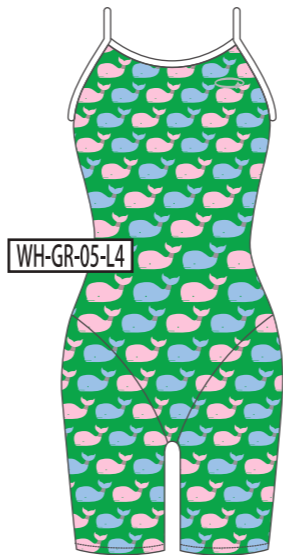

↓モチーフカラー

BK
ブラック

NV
ネイビー

BL
ブルー

GR
グリーン

YE
イエロー

RD
レッド

PK
ピンク

WH-RD-04-L4

WH-PK-04-L4

WH-WH-04-L4

05

★=カラー調整あり

WH-BK-05-L4

WH-NV-05-L4

WH-BL-05-L4