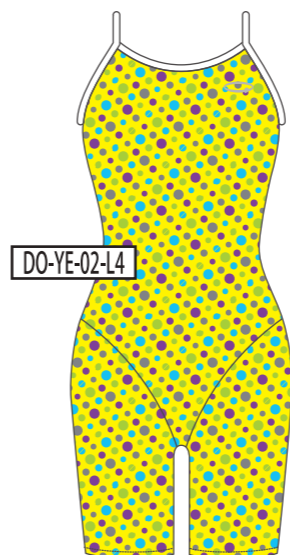

NV
ネイビー

BL
ブルー

GR
グリーン

YE
イエロー

RD
レッド

PK
ピンク

WH
ホワイト

ベースカラー →

↓モチーフカラー

BK
ブラック

NV
ネイビー

BL
ブルー

GR
グリーン

YE
イエロー

RD
レッド

PK
ピンク

WH
ホワイト

ベースカラー →

↓モチーフカラー

BK
ブラック

NV
ネイビー

BL
ブルー

GR
グリーン

YE
イエロー