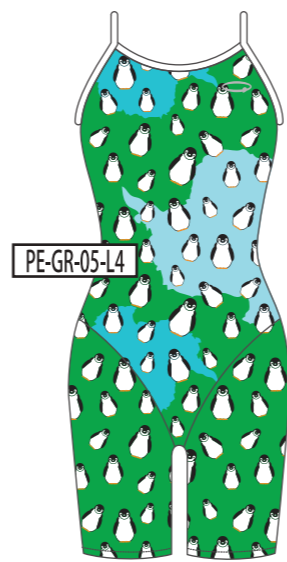

ベースカラー →

↓ モチーフカラー

BK
ブラック

NV
ネイビー

BL
ブルー

GR
グリーン

YE
イエロー

RD
レッド

PK
ピンク

WH
ホワイト