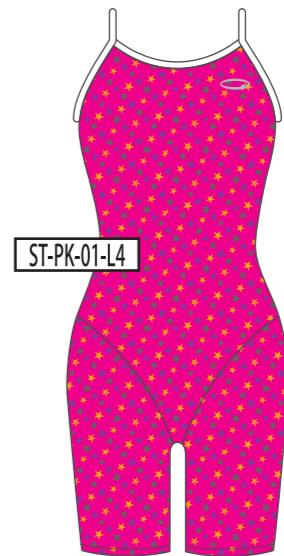

BK
ブラック

NV
ネイビー

BL
ブルー

GR
グリーン

YE
イエロー

RD
レッド

PK
ピンク

WH
ホワイト

ホワイトベースではスカルホワイトはグレーとなります。

ベースカラー →

↓モチーフカラー

BK
ブラック

NV
ネイビー

BL
ブルー

GR
グリーン

YE
イエロー

RD
レッド

PK
ピンク

WH
ホワイト

ベースカラー →

↓モチーフカラー

BK
ブラック

NV
ネイビー

BL
ブルー