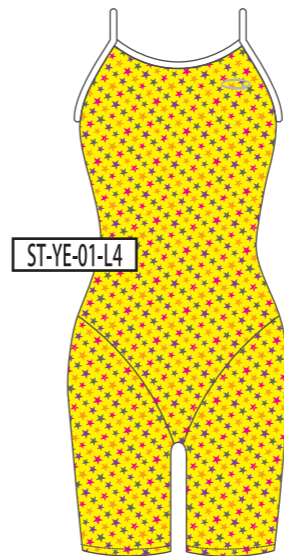

BK
ブラック

NV
ネイビー

BL
ブルー

GR
グリーン

YE
イエロー

RD
レッド

PK
ピンク

WH
ホワイト

ホワイトベースではスカルホワイトはグレーとなります。

ベースカラー →

↓モチーフカラー

BK
ブラック

NV
ネイビー

BL
ブルー

GR
グリーン

YE
イエロー

RD
レッド

PK
ピンク

WH
ホワイト

ベースカラー →

↓モチーフカラー

BK
ブラック

NV
ネイビー

BL
ブルー