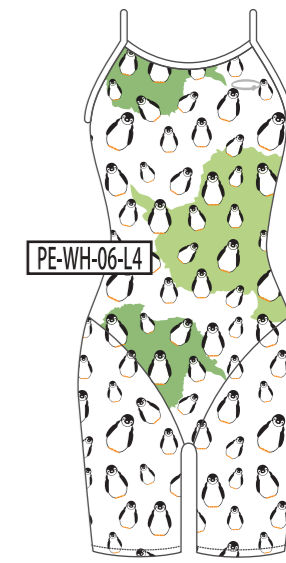

ベースカラー →

↓ モチーフカラー

BK
ブラック

NV
ネイビー

BL
ブルー

GR
グリーン

YE
イエロー

RD
レッド

PK
ピンク

WH
ホワイト