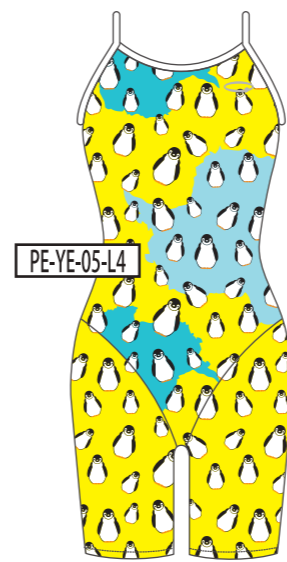

ベースカラー →

↓ モチーフカラー

BK
ブラック

NV
ネイビー

BL
ブルー

GR
グリーン

YE
イエロー

RD
レッド

PK
ピンク

WH
ホワイト