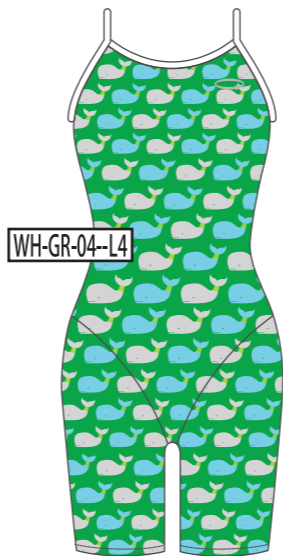

↓モチーフカラー

BK
ブラック

NV
ネイビー

BL
ブルー

GR
グリーン

YE
イエロー

RD
レッド

PK
ピンク

WH
ホワイト

04

★=カラー調整あり

WH-BK-04-L4

WH-NV-04-L4

WH-BL-04-L4

WH-GR-04-L4

WH-YE-04-L4