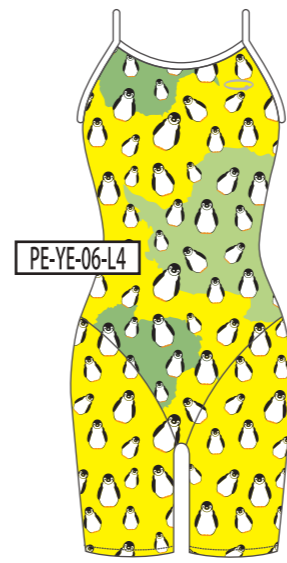

PE-WH-03-L4

ベースカラー →

↓ モチーフカラー

BK
ブラック

NV
ネイビー

BL
ブルー

GR
グリーン

YE
イエロー

RD
レッド

PK
ピンク

WH
ホワイト

ベースカラー →

↓モチーフカラー

BK
ブラック

NV
ネイビー

BL
ブルー