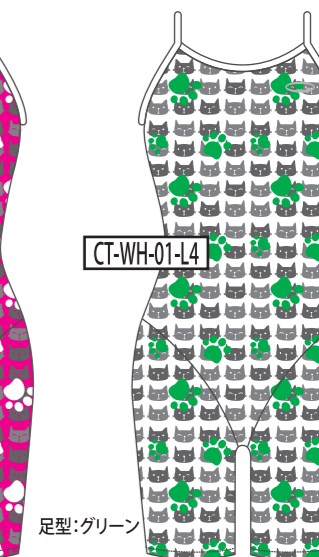

PK
ピンク

WH
ホワイト

ベースカラー →

↓モチーフカラー

BK
ブラック

NV
ネイビー

BL
ブルー

GR
グリーン

YE
イエロー

RD
レッド

PK
ピンク

WH
ホワイト

ベースカラー →
↓モチーフカラー

BK
ブラック

NV
ネイビー

BL
ブルー

GR
グリーン

YE
イエロー

RD
レッド

PK
ピンク

WH
ホワイト

ベースカラー →

↓モチーフカラー

BK
ブラック