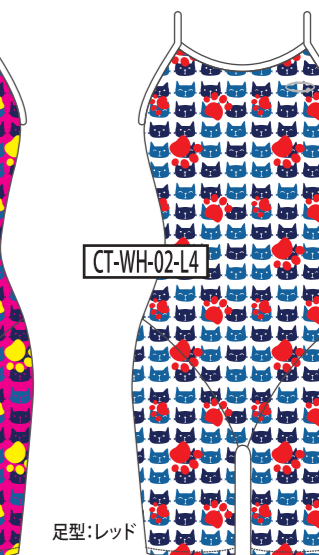

PK
ピンク

WH
ホワイト

ベースカラー →

↓モチーフカラー

BK
ブラック

NV
ネイビー

BL
ブルー

GR
グリーン

YE
イエロー

RD
レッド

PK
ピンク

WH
ホワイト

ベースカラー →
↓モチーフカラー

BK
ブラック

NV
ネイビー

BL
ブルー

GR
グリーン

YE
イエロー

RD
レッド

PK
ピンク

WH
ホワイト

ベースカラー →

↓モチーフカラー

BK
ブラック