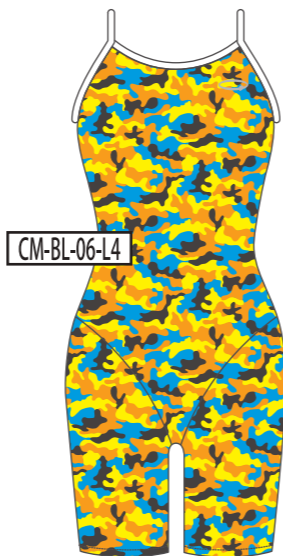

ベースカラー →

↓モチーフカラー

BK
ブラック

NV
ネイビー

BL
ブルー

GR
グリーン

YE
イエロー

RD
レッド

PK
ピンク

WH
ホワイト

ベースカラー →

↓モチーフカラー

BK
ブラック

NV
ネイビー

BL
ブルー

GR
グリーン

YE
イエロー

RD
レッド

PK
ピンク

WH
ホワイト

ベースカラー →
↓モチーフカラー

BK
ブラック

NV
ネイビー

BL
ブルー