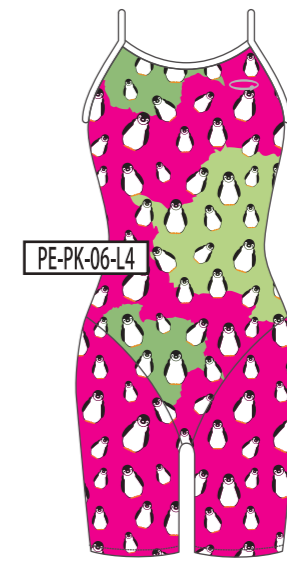

ベースカラー →

↓ モチーフカラー

BK
ブラック

NV
ネイビー

BL
ブルー

GR
グリーン

YE
イエロー

RD
レッド

PK
ピンク

WH
ホワイト