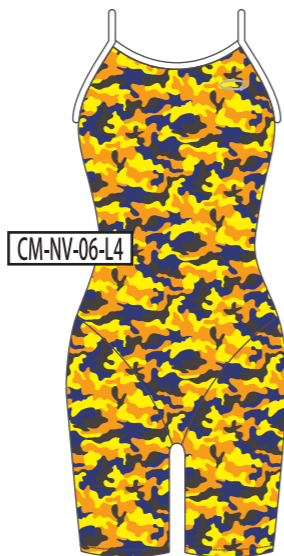

ベースカラー →

↓モチーフカラー

BK
ブラック

NV
ネイビー

BL
ブルー

GR
グリーン

YE
イエロー

RD
レッド

PK
ピンク

WH
ホワイト

ベースカラー →

↓モチーフカラー

BK
ブラック

NV
ネイビー

BL
ブルー

GR
グリーン

YE
イエロー

RD
レッド

PK
ピンク

WH
ホワイト

ベースカラー →
↓モチーフカラー

BK
ブラック

NV
ネイビー

BL
ブルー