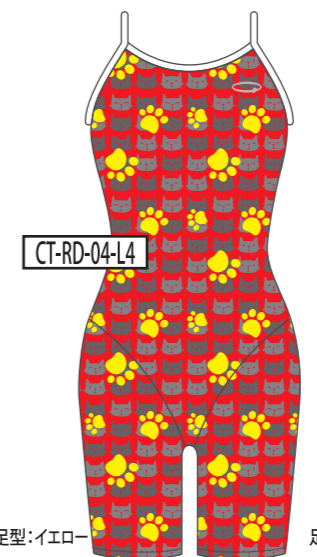

GR
グリーン

YE
イエロー

RD
レッド

PK
ピンク

WH
ホワイト

ベースカラー →

↓モチーフカラー

BK
ブラック

NV
ネイビー

BL
ブルー

GR
グリーン

YE
イエロー

RD
レッド

PK
ピンク

WH
ホワイト

ベースカラー →

↓モチーフカラー

BK
ブラック

NV
ネイビー

BL
ブルー

GR
グリーン

YE
イエロー

RD
レッド

PK
ピンク