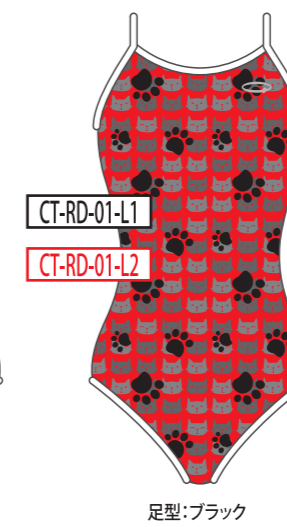

YE
イエロー

RD
レッド

PK
ピンク

WH
ホワイト

ベースカラー →

↓ モチーフカラー

BK
ブラック

NV
ネイビー

BL
ブルー

GR
グリーン

YE
イエロー

RD
レッド

PK
ピンク

WH
ホワイト

ベースカラー →

↓ モチーフカラー

BK
ブラック

NV
ネイビー

BL
ブルー

GR
グリーン

YE
イエロー

RD
レッド

PK
ピンク

WH
ホワイト