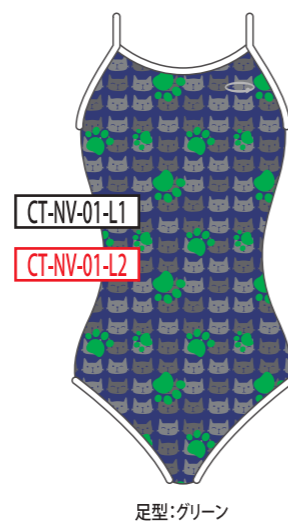

YE
イエロー

RD
レッド

PK
ピンク

WH
ホワイト

ベースカラー →

↓ モチーフカラー

BK
ブラック

NV
ネイビー

BL
ブルー

GR
グリーン

YE
イエロー

RD
レッド

PK
ピンク

WH
ホワイト

ベースカラー →

↓ モチーフカラー

BK
ブラック

NV
ネイビー

BL
ブルー

GR
グリーン

YE
イエロー

RD
レッド

PK
ピンク

WH
ホワイト