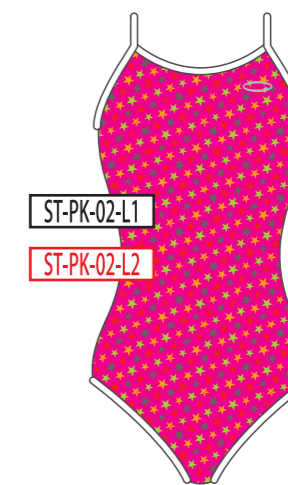

BK
ブラック

NV
ネイビー

BL
ブルー

GR
グリーン

YE
イエロー

RD
レッド

PK
ピンク

WH
ホワイト

ホワイトベースではスカルホワイトはグレーとなります。

ベースカラー →

↓ モチーフカラー

BK
ブラック

NV
ネイビー

BL
ブルー

GR
グリーン

YE
イエロー

RD
レッド

PK
ピンク

WH
ホワイト

ベースカラー →

↓ モチーフカラー

BK
ブラック

NV
ネイビー

BL
ブルー