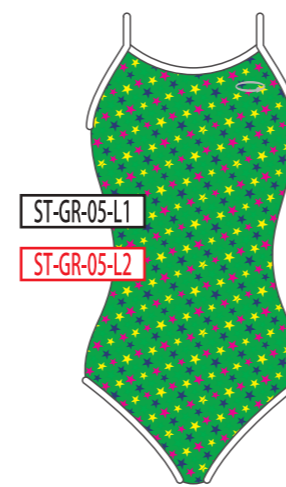

RD
レッド

PK
ピンク

WH
ホワイト

ベースカラー →

↓ モチーフカラー

BK
ブラック

NV
ネイビー

BL
ブルー

GR
グリーン

YE
イエロー

RD
レッド

PK
ピンク

WH
ホワイト

04

05

06

ベースカラー →

↓モチーフカラー

BK
ブラック

NV
ネイビー

BL
ブルー

GR
グリーン

YE
イエロー

RD
レッド