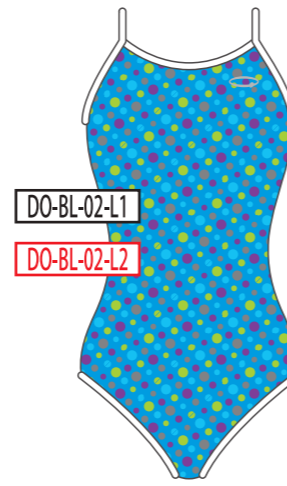

ベースカラー →

↓モチーフカラー

BK
ブラック

NV
ネイビー

BL
ブルー

GR
グリーン

YE
イエロー

RD
レッド

PK
ピンク

WH
ホワイト