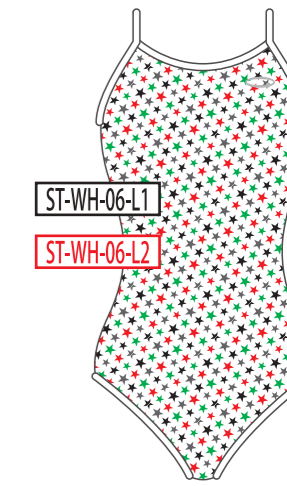

RD
レッド

PK
ピンク

WH
ホワイト

ベースカラー →

↓ モチーフカラー

BK
ブラック

NV
ネイビー

BL
ブルー

GR
グリーン

YE
イエロー

RD
レッド

PK
ピンク

WH
ホワイト

04

05

06

ベースカラー →

↓モチーフカラー

BK
ブラック

NV
ネイビー

BL
ブルー

GR
グリーン

YE
イエロー

RD
レッド