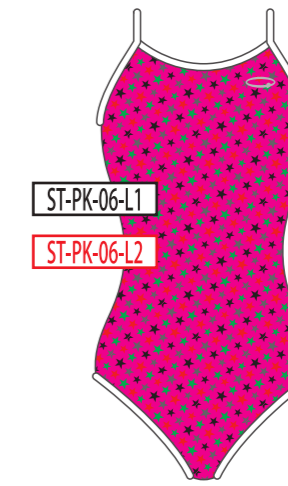

RD
レッド

PK
ピンク

WH
ホワイト

ベースカラー →

↓ モチーフカラー

BK
ブラック

NV
ネイビー

BL
ブルー

GR
グリーン

YE
イエロー

RD
レッド

PK
ピンク

WH
ホワイト

04

05

06

ベースカラー →

↓モチーフカラー

BK
ブラック

NV
ネイビー

BL
ブルー

GR
グリーン

YE
イエロー

RD
レッド