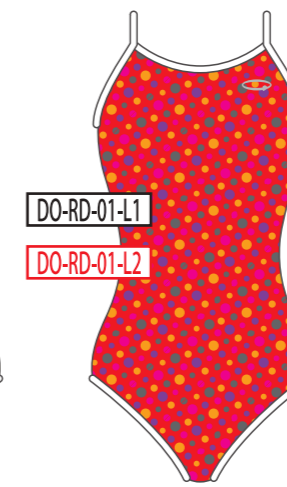

ベースカラー →

↓モチーフカラー

BK
ブラック

NV
ネイビー

BL
ブルー

GR
グリーン

YE
イエロー

RD
レッド

PK
ピンク

WH
ホワイト