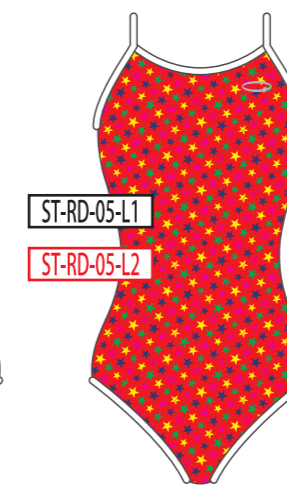

RD
レッド

PK
ピンク

WH
ホワイト

ベースカラー →

↓ モチーフカラー

BK
ブラック

NV
ネイビー

BL
ブルー

GR
グリーン

YE
イエロー

RD
レッド

PK
ピンク

WH
ホワイト

04

05

06

ベースカラー →

↓モチーフカラー

BK
ブラック

NV
ネイビー

BL
ブルー

GR
グリーン

YE
イエロー

RD
レッド