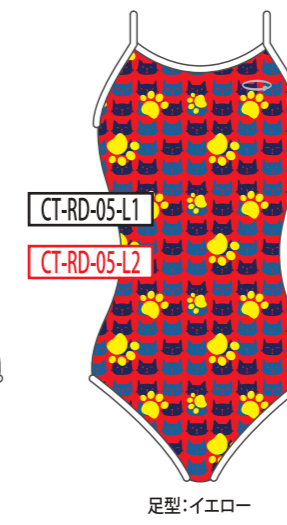

BL
ブルー

GR
グリーン

YE
イエロー

RD
レッド

PK
ピンク

WH
ホワイト

ベースカラー →

↓ モチーフカラー

BK
ブラック

NV
ネイビー

BL
ブルー

GR
グリーン

YE
イエロー

RD
レッド

PK
ピンク

WH
ホワイト

ベースカラー →

↓モチーフカラー

BK
ブラック

NV
ネイビー

BL
ブルー

GR
グリーン

YE
イエロー

RD
レッド