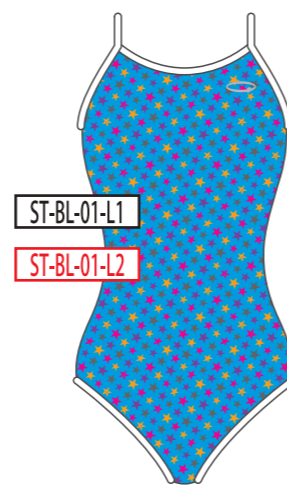

BK
ブラック

NV
ネイビー

BL
ブルー

GR
グリーン

YE
イエロー

RD
レッド

PK
ピンク

WH
ホワイト

ホワイトベースではスカルホワイトはグレーとなります。

ベースカラー →

↓ モチーフカラー

BK
ブラック

NV
ネイビー

BL
ブルー

GR
グリーン

YE
イエロー

RD
レッド

PK
ピンク

WH
ホワイト

ベースカラー →

↓ モチーフカラー

BK
ブラック

NV
ネイビー

BL
ブルー