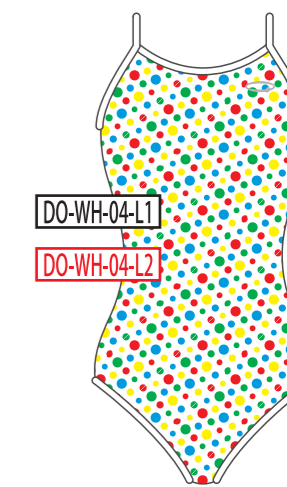

BK
ブラック

NV
ネイビー

BL
ブルー

GR
グリーン

YE
イエロー

RD
レッド

PK
ピンク

WH
ホワイト

ベースカラー →

↓モチーフカラー

BK
ブラック

NV
ネイビー

BL
ブルー

GR
グリーン

YE
イエロー

RD
レッド

PK
ピンク

WH
ホワイト

ベースカラー →

↓モチーフカラー

BK
ブラック

NV
ネイビー

BL
ブルー

GR
グリーン

YE
イエロー

RD
レッド

PK
ピンク

WH
ホワイト

ベースカラー →

↓ モチーフカラー

BK
ブラック

NV
ネイビー