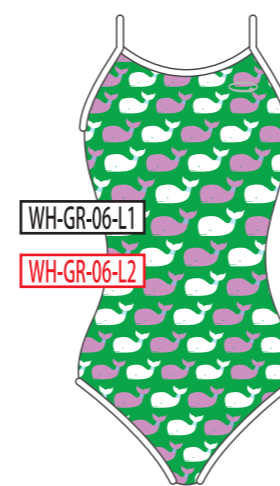

ベースカラー →

↓モチーフカラー

BK
ブラック

NV
ネイビー

BL
ブルー

GR
グリーン

YE
イエロー

RD
レッド

PK
ピンク

WH
ホワイト

04

★=カラー調整あり

05

★=カラー調整あり

06

★=カラー調整あり