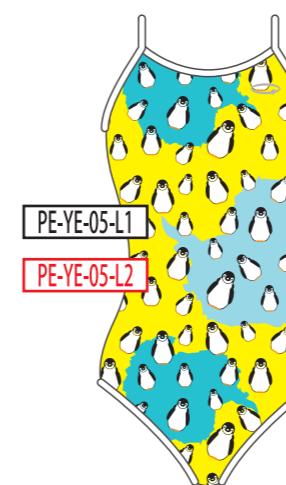

ベースカラー →

↓ モチーフカラー

BK
ブラック

NV
ネイビー

BL
ブルー

GR
グリーン

YE
イエロー

RD
レッド

PK
ピンク

WH
ホワイト