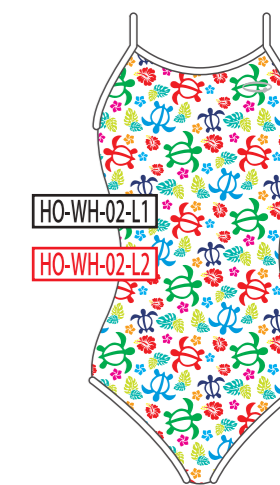

ベースカラー →

↓ モチーフカラー

BK
ブラック

NV
ネイビー

BL
ブルー

GR
グリーン

YE
イエロー

RD
レッド

PK
ピンク

WH
ホワイト