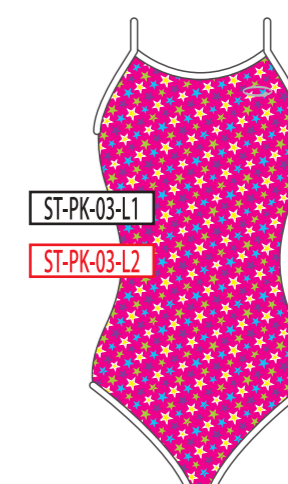

BK
ブラック

NV
ネイビー

BL
ブルー

GR
グリーン

YE
イエロー

RD
レッド

PK
ピンク

WH
ホワイト

ホワイトベースではスカルホワイトはグレーとなります。

ベースカラー →

↓ モチーフカラー

BK
ブラック

NV
ネイビー

BL
ブルー

GR
グリーン

YE
イエロー

RD
レッド

PK
ピンク

WH
ホワイト

ベースカラー →

↓ モチーフカラー

BK
ブラック

NV
ネイビー

BL
ブルー