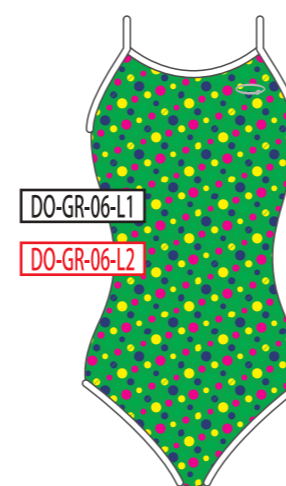

ベースカラー →

↓モチーフカラー

BK
ブラック

NV
ネイビー

BL
ブルー

GR
グリーン

YE
イエロー

RD
レッド

PK
ピンク

WH
ホワイト

ベースカラー →

↓モチーフカラー

BK
ブラック

NV
ネイビー

BL
ブルー

GR
グリーン

YE
イエロー

RD
レッド

PK
ピンク

WH
ホワイト

ベースカラー →

↓ モチーフカラー

BK
ブラック

NV
ネイビー