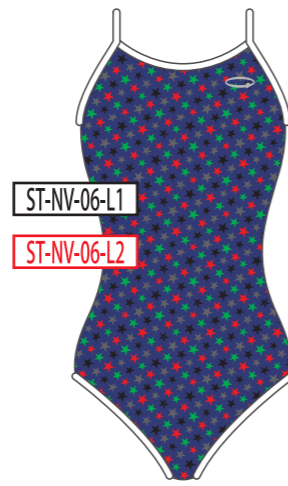

RD
レッド

PK
ピンク

WH
ホワイト

ベースカラー →

↓ モチーフカラー

BK
ブラック

NV
ネイビー

BL
ブルー

GR
グリーン

YE
イエロー

RD
レッド

PK
ピンク

WH
ホワイト

04

05

06

ベースカラー →

↓モチーフカラー

BK
ブラック

NV
ネイビー

BL
ブルー

GR
グリーン

YE
イエロー

RD
レッド