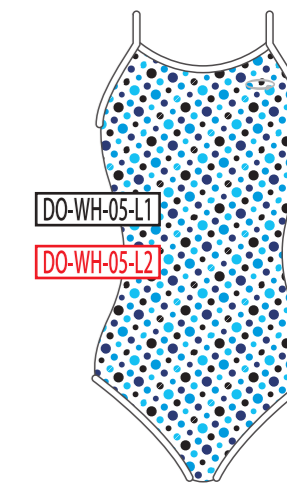

BK
ブラック

NV
ネイビー

BL
ブルー

GR
グリーン

YE
イエロー

RD
レッド

PK
ピンク

WH
ホワイト

ベースカラー →

↓モチーフカラー

BK
ブラック

NV
ネイビー

BL
ブルー

GR
グリーン

YE
イエロー

RD
レッド

PK
ピンク

WH
ホワイト

ベースカラー →

↓モチーフカラー

BK
ブラック

NV
ネイビー

BL
ブルー

GR
グリーン

YE
イエロー

RD
レッド

PK
ピンク

WH
ホワイト

ベースカラー →

↓ モチーフカラー

BK
ブラック

NV
ネイビー