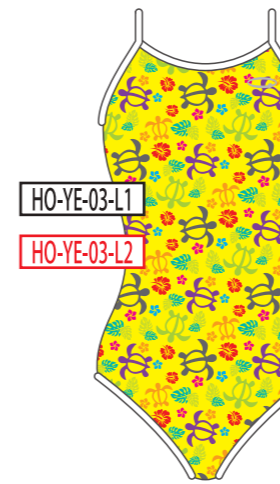

ベースカラー →

↓ モチーフカラー

BK
ブラック

NV
ネイビー

BL
ブルー

GR
グリーン

YE
イエロー

RD
レッド

PK
ピンク

WH
ホワイト