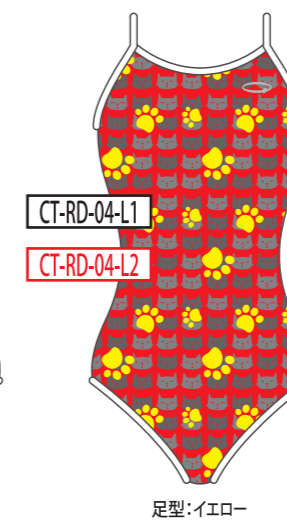

BL
ブルー

GR
グリーン

YE
イエロー

RD
レッド

PK
ピンク

WH
ホワイト

ベースカラー →

↓ モチーフカラー

BK
ブラック

NV
ネイビー

BL
ブルー

GR
グリーン

YE
イエロー

RD
レッド

PK
ピンク

WH
ホワイト

ベースカラー →

↓モチーフカラー

BK
ブラック

NV
ネイビー

BL
ブルー

GR
グリーン

YE
イエロー

RD
レッド