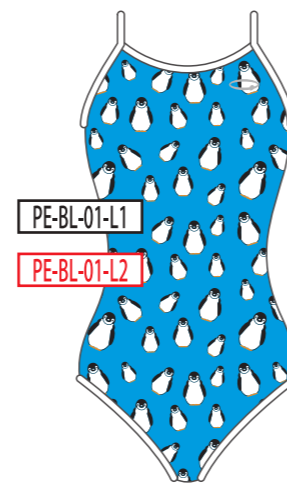

PE-BL-01-L1

PE-BL-01-L2