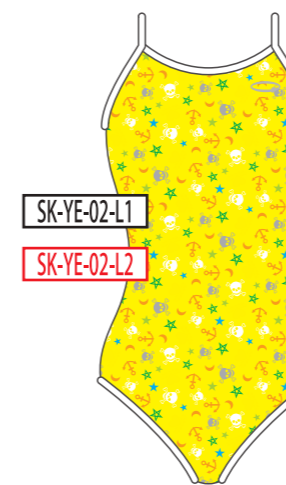

GR
グリーン

YE
イエロー

RD
レッド

PK
ピンク

WH
ホワイト

ホワイトベースではスカルホワイトはグレーとなります。

ベースカラー →

↓ モチーフカラー

BK
ブラック

NV
ネイビー

BL
ブルー

GR
グリーン

YE
イエロー

RD
レッド

PK
ピンク

WH
ホワイト