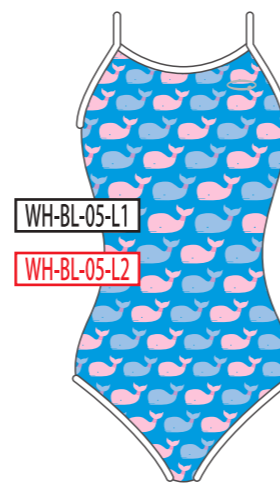

ベースカラー →

↓モチーフカラー

BK
ブラック

NV
ネイビー

BL
ブルー

GR
グリーン

YE
イエロー

RD
レッド

PK
ピンク

WH
ホワイト

04

★=カラー調整あり

05

★=カラー調整あり

06

★=カラー調整あり