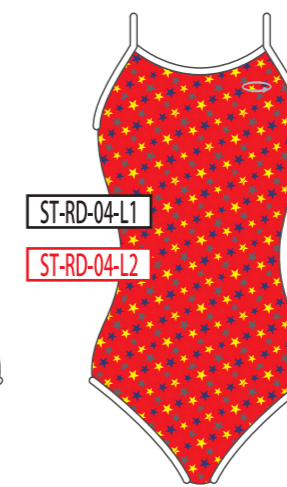

RD
レッド

PK
ピンク

WH
ホワイト

ベースカラー →

↓ モチーフカラー

BK
ブラック

NV
ネイビー

BL
ブルー

GR
グリーン

YE
イエロー

RD
レッド

PK
ピンク

WH
ホワイト

04

05

06

ベースカラー →

↓モチーフカラー

BK
ブラック

NV
ネイビー

BL
ブルー

GR
グリーン

YE
イエロー

RD
レッド