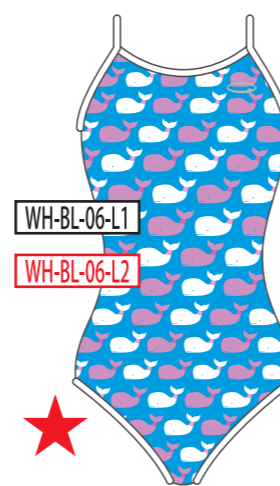

ベースカラー →

↓モチーフカラー

BK
ブラック

NV
ネイビー

BL
ブルー

GR
グリーン

YE
イエロー

RD
レッド

PK
ピンク

WH
ホワイト

04

★=カラー調整あり

05

★=カラー調整あり

06

★=カラー調整あり