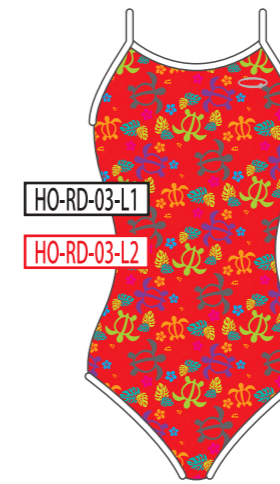

ベースカラー →

↓ モチーフカラー

BK
ブラック

NV
ネイビー

BL
ブルー

GR
グリーン

YE
イエロー

RD
レッド

PK
ピンク

WH
ホワイト