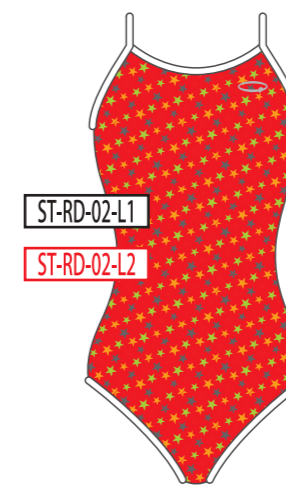

BK
ブラック

NV
ネイビー

BL
ブルー

GR
グリーン

YE
イエロー

RD
レッド

PK
ピンク

WH
ホワイト

ホワイトベースではスカルホワイトはグレーとなります。

ベースカラー →

↓ モチーフカラー

BK
ブラック

NV
ネイビー

BL
ブルー

GR
グリーン

YE
イエロー

RD
レッド

PK
ピンク

WH
ホワイト

ベースカラー →

↓ モチーフカラー

BK
ブラック

NV
ネイビー

BL
ブルー