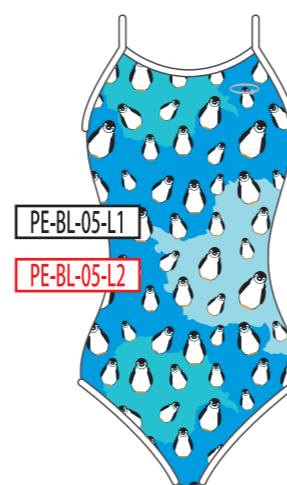

ベースカラー →

↓ モチーフカラー

BK
ブラック

NV
ネイビー

BL
ブルー

GR
グリーン

YE
イエロー

RD
レッド

PK
ピンク

WH
ホワイト