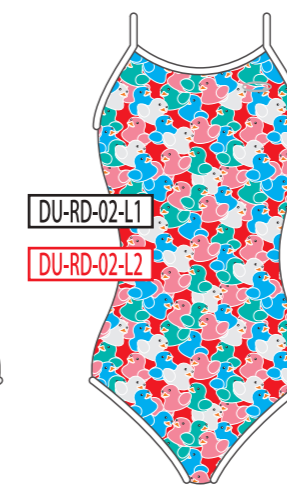

BL
ブルー

GR
グリーン

YE
イエロー

RD
レッド

PK
ピンク

WH
ホワイト

ベースカラー →

↓ モチーフカラー

BK
ブラック

NV
ネイビー

BL
ブルー

GR
グリーン

YE
イエロー

RD
レッド

PK
ピンク

WH
ホワイト