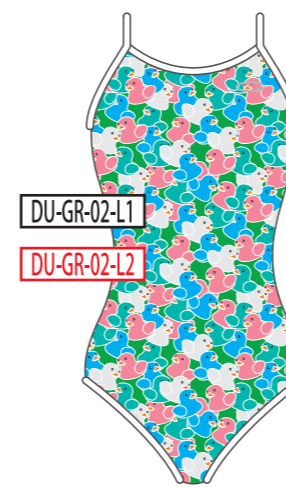

YE
イエロー

RD
レッド

PK
ピンク

WH
ホワイト

ベースカラー →

↓ モチーフカラー

BK
ブラック

NV
ネイビー

BL
ブルー

GR
グリーン

YE
イエロー

RD
レッド

PK
ピンク

WH
ホワイト

ベースカラー →

↓ モチーフカラー

BK
ブラック

NV
ネイビー

BL
ブルー

GR
グリーン

YE
イエロー

RD
レッド

PK
ピンク

WH
ホワイト