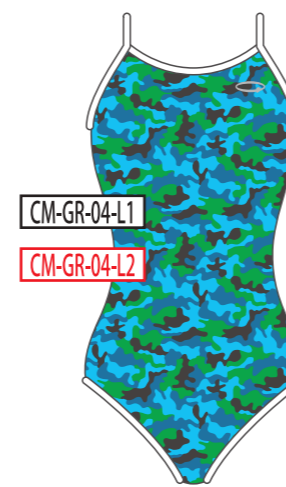

ベースカラー →

↓ モチーフカラー

BK
ブラック

NV
ネイビー

BL
ブルー

GR
グリーン

YE
イエロー

RD
レッド

PK
ピンク

WH
ホワイト

ベースカラー →

↓ モチーフカラー

BK
ブラック

NV
ネイビー

BL
ブルー

GR
グリーン

YE
イエロー

RD
レッド

PK
ピンク

WH
ホワイト

ベースカラー →

↓ モチーフカラー

BK
ブラック

NV
ネイビー