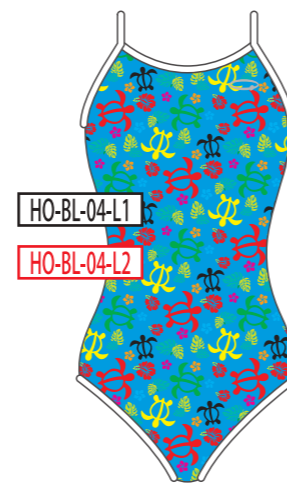

ベースカラー →

↓ モチーフカラー

BK
ブラック

NV
ネイビー

BL
ブルー

GR
グリーン

YE
イエロー

RD
レッド

PK
ピンク

WH
ホワイト

ベースカラー →

↓ モチーフカラー

BK
ブラック

NV
ネイビー

BL
ブルー

GR
グリーン

YE
イエロー

RD
レッド

PK
ピンク

WH
ホワイト

ベースカラー →

↓ モチーフカラー

BK
ブラック

NV
ネイビー