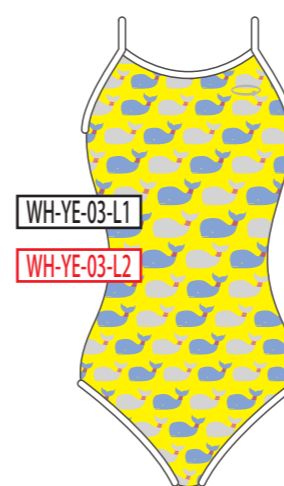

ベースカラー →

↓モチーフカラー

BK
ブラック

NV
ネイビー

BL
ブルー

GR
グリーン

YE
イエロー

RD
レッド

PK
ピンク

WH
ホワイト

01

★=カラー調整あり

02

★=カラー調整あり

03

★=カラー調整あり