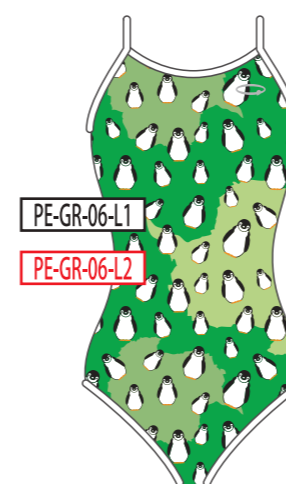

ベースカラー →

↓ モチーフカラー

BK
ブラック

NV
ネイビー

BL
ブルー

GR
グリーン

YE
イエロー

RD
レッド

PK
ピンク

WH
ホワイト