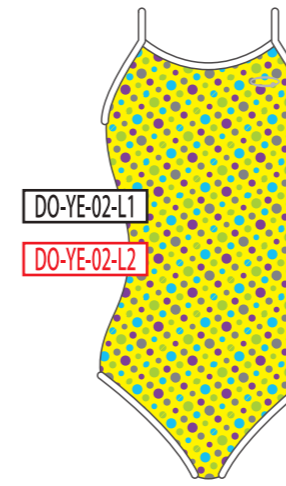

ベースカラー →

↓モチーフカラー

BK
ブラック

NV
ネイビー

BL
ブルー

GR
グリーン

YE
イエロー

RD
レッド

PK
ピンク

WH
ホワイト