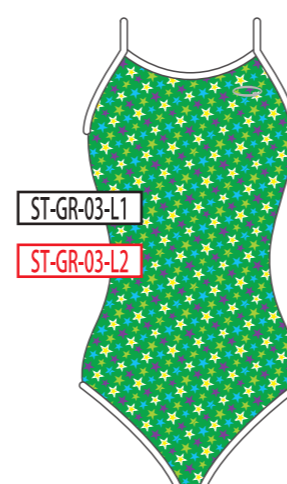

BK
ブラック

NV
ネイビー

BL
ブルー

GR
グリーン

YE
イエロー

RD
レッド

PK
ピンク

WH
ホワイト

ホワイトベースではスカルホワイトはグレーとなります。

ベースカラー →

↓ モチーフカラー

BK
ブラック

NV
ネイビー

BL
ブルー

GR
グリーン

YE
イエロー

RD
レッド

PK
ピンク

WH
ホワイト

ベースカラー →

↓ モチーフカラー

BK
ブラック

NV
ネイビー

BL
ブルー