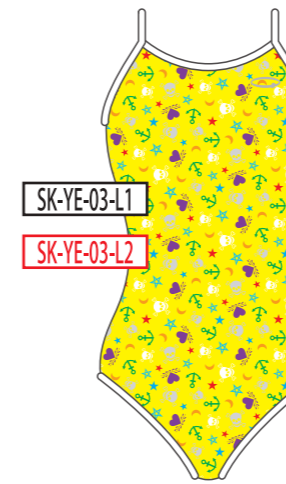

GR
グリーン

YE
イエロー

RD
レッド

PK
ピンク

WH
ホワイト

ホワイトベースではスカルホワイトはグレーとなります。

ベースカラー →

↓ モチーフカラー

BK
ブラック

NV
ネイビー

BL
ブルー

GR
グリーン

YE
イエロー

RD
レッド

PK
ピンク

WH
ホワイト