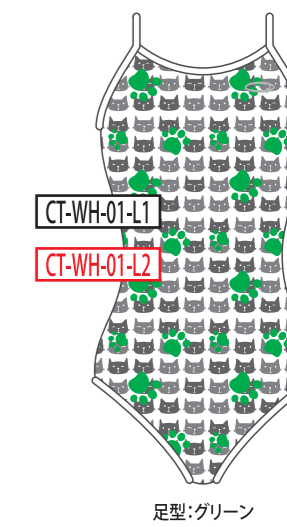

BL
ブルー

GR
グリーン

YE
イエロー

RD
レッド

PK
ピンク

WH
ホワイト

ベースカラー →

↓ モチーフカラー

BK
ブラック

NV
ネイビー

BL
ブルー

GR
グリーン

YE
イエロー

RD
レッド

PK
ピンク

WH
ホワイト