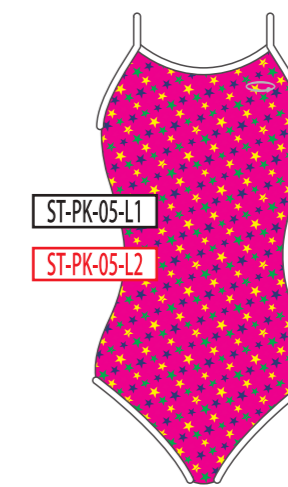

RD
レッド

PK
ピンク

WH
ホワイト

ベースカラー →

↓ モチーフカラー

BK
ブラック

NV
ネイビー

BL
ブルー

GR
グリーン

YE
イエロー

RD
レッド

PK
ピンク

WH
ホワイト

04

05

06

ベースカラー →

↓モチーフカラー

BK
ブラック

NV
ネイビー

BL
ブルー

GR
グリーン

YE
イエロー

RD
レッド