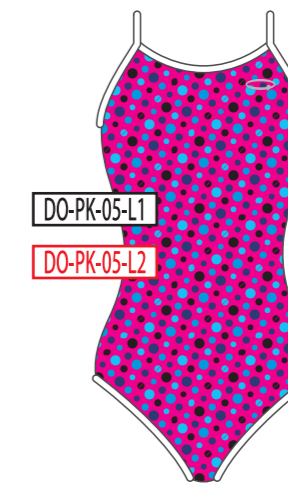

ベースカラー →

↓モチーフカラー

BK
ブラック

NV
ネイビー

BL
ブルー

GR
グリーン

YE
イエロー

RD
レッド

PK
ピンク

WH
ホワイト

ベースカラー →

↓モチーフカラー

BK
ブラック

NV
ネイビー

BL
ブルー

GR
グリーン

YE
イエロー

RD
レッド

PK
ピンク

WH
ホワイト

ベースカラー →

↓ モチーフカラー

BK
ブラック

NV
ネイビー