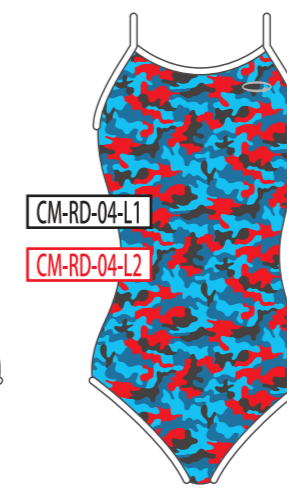

ベースカラー →

↓ モチーフカラー

BK
ブラック

NV
ネイビー

BL
ブルー

GR
グリーン

YE
イエロー

RD
レッド

PK
ピンク

WH
ホワイト

ベースカラー →

↓ モチーフカラー

BK
ブラック

NV
ネイビー

BL
ブルー

GR
グリーン

YE
イエロー

RD
レッド

PK
ピンク

WH
ホワイト

ベースカラー →

↓ モチーフカラー

BK
ブラック

NV
ネイビー