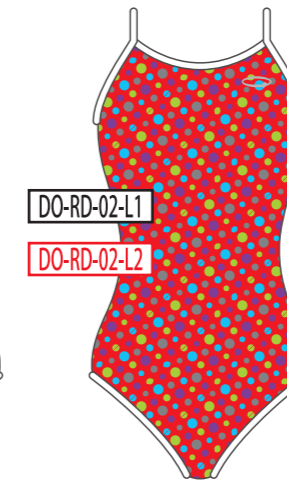

ベースカラー →

↓モチーフカラー

BK
ブラック

NV
ネイビー

BL
ブルー

GR
グリーン

YE
イエロー

RD
レッド

PK
ピンク

WH
ホワイト