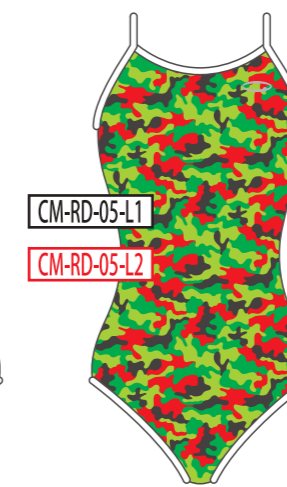

ベースカラー →

↓ モチーフカラー

BK
ブラック

NV
ネイビー

BL
ブルー

GR
グリーン

YE
イエロー

RD
レッド

PK
ピンク

WH
ホワイト

ベースカラー →

↓ モチーフカラー

BK
ブラック

NV
ネイビー

BL
ブルー

GR
グリーン

YE
イエロー

RD
レッド

PK
ピンク

WH
ホワイト

ベースカラー →

↓ モチーフカラー

BK
ブラック

NV
ネイビー