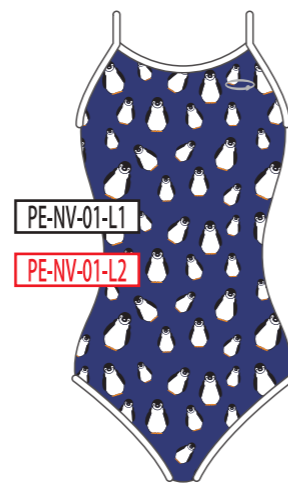

PE-NV-01-L1

PE-NV-01-L2