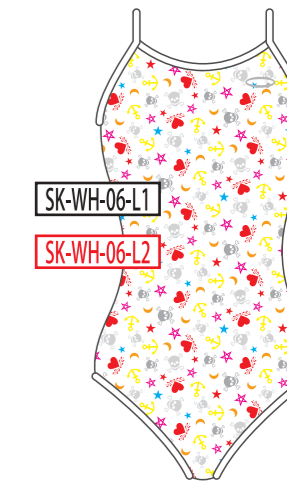

BK
ブラック

NV
ネイビー

BL
ブルー

GR
グリーン

YE
イエロー

RD
レッド

PK
ピンク

WH
ホワイト

ホワイトベースではスカルホワイトはグレーとなります。

ベースカラー →

↓ モチーフカラー

BK
ブラック

NV
ネイビー

BL
ブルー

GR
グリーン

YE
イエロー