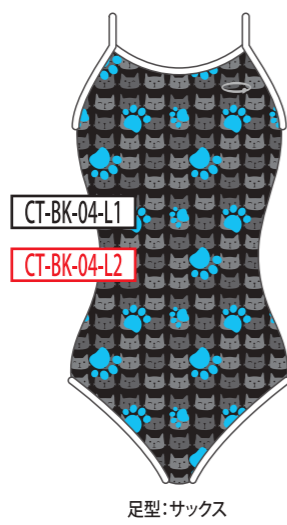

YE
イエロー

RD
レッド

PK
ピンク

WH
ホワイト

ベースカラー →

↓ モチーフカラー

BK
ブラック

NV
ネイビー

BL
ブルー

GR
グリーン

YE
イエロー

RD
レッド

PK
ピンク

WH
ホワイト

ベースカラー →

↓ モチーフカラー

BK
ブラック

NV
ネイビー

BL
ブルー

GR
グリーン

YE
イエロー

RD
レッド

PK
ピンク

WH
ホワイト

ベースカラー →

↓モチーフカラー

BK
ブラック

NV
ネイビー

BL
ブルー

GR
グリーン

YE
イエロー

RD
レッド