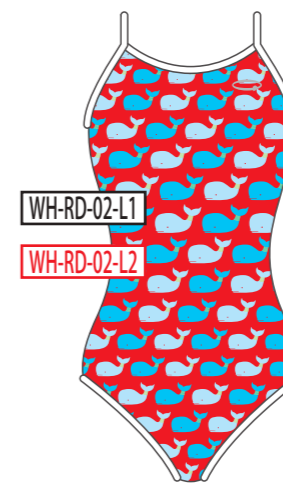

ベースカラー →

↓モチーフカラー

BK
ブラック

NV
ネイビー

BL
ブルー

GR
グリーン

YE
イエロー

RD
レッド

PK
ピンク

WH
ホワイト

01

★=カラー調整あり

02

★=カラー調整あり

03

★=カラー調整あり