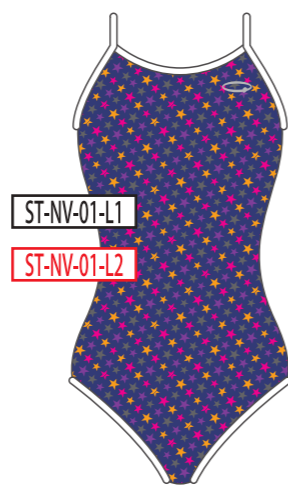

BK
ブラック

NV
ネイビー

BL
ブルー

GR
グリーン

YE
イエロー

RD
レッド

PK
ピンク

WH
ホワイト

ホワイトベースではスカルホワイトはグレーとなります。

ベースカラー →

↓ モチーフカラー

BK
ブラック

NV
ネイビー

BL
ブルー

GR
グリーン

YE
イエロー

RD
レッド

PK
ピンク

WH
ホワイト

ベースカラー →

↓ モチーフカラー

BK
ブラック

NV
ネイビー

BL
ブルー

GR
グリーン

YE
イエロー

RD
レッド

PK
ピンク

WH
ホワイト

04

05

06