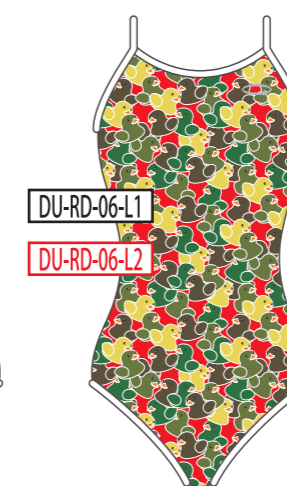

BL
ブルー

GR
グリーン

YE
イエロー

RD
レッド

PK
ピンク

WH
ホワイト

ベースカラー →

↓ モチーフカラー

BK
ブラック

NV
ネイビー

BL
ブルー

GR
グリーン

YE
イエロー

RD
レッド

PK
ピンク

WH
ホワイト