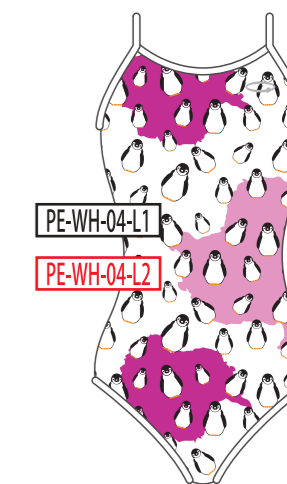

ベースカラー →

↓ モチーフカラー

BK
ブラック

NV
ネイビー

BL
ブルー

GR
グリーン

YE
イエロー

RD
レッド

PK
ピンク

WH
ホワイト