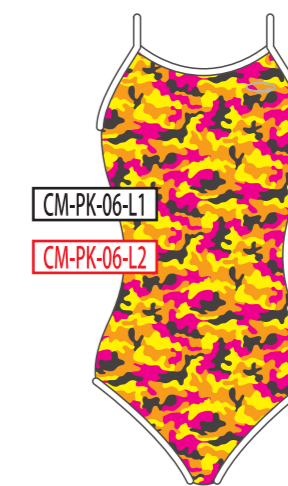

ベースカラー →

↓ モチーフカラー

BK
ブラック

NV
ネイビー

BL
ブルー

GR
グリーン

YE
イエロー

RD
レッド

PK
ピンク

WH
ホワイト

ベースカラー →

↓ モチーフカラー

BK
ブラック

NV
ネイビー

BL
ブルー

GR
グリーン

YE
イエロー

RD
レッド

PK
ピンク

WH
ホワイト

ベースカラー →

↓ モチーフカラー

BK
ブラック

NV
ネイビー