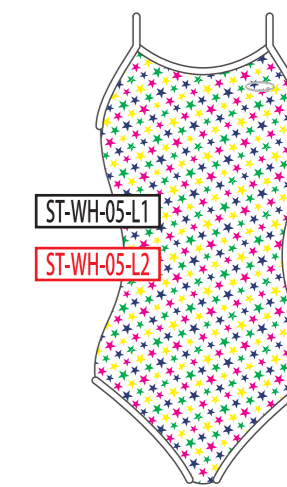

RD
レッド

PK
ピンク

WH
ホワイト

ベースカラー →

↓ モチーフカラー

BK
ブラック

NV
ネイビー

BL
ブルー

GR
グリーン

YE
イエロー

RD
レッド

PK
ピンク

WH
ホワイト

04

05

06

ベースカラー →

↓モチーフカラー

BK
ブラック

NV
ネイビー

BL
ブルー

GR
グリーン

YE
イエロー

RD
レッド