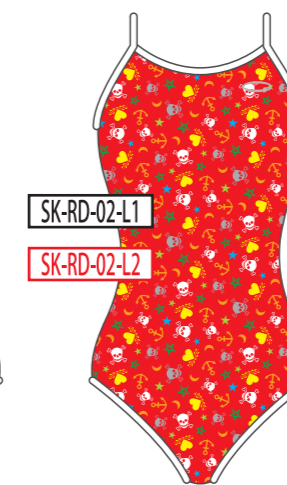

RD
レッド

PK
ピンク

WH
ホワイト

ベースカラー →

↓ モチーフカラー

BK
ブラック

NV
ネイビー

BL
ブルー

GR
グリーン

YE
イエロー

RD
レッド

PK
ピンク

WH
ホワイト

ホワイトベースではスカルホワイトはグレーとなります。

ベースカラー →

↓ モチーフカラー

BK
ブラック

NV
ネイビー

BL
ブルー

GR
グリーン

YE
イエロー

RD
レッド

PK
ピンク

WH
ホワイト