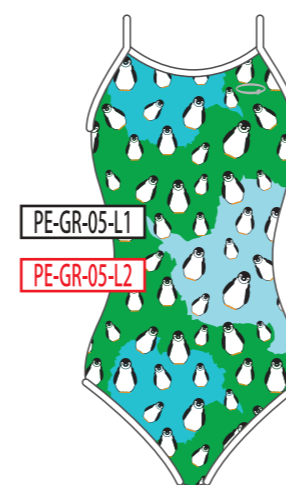

ベースカラー →

↓ モチーフカラー

BK
ブラック

NV
ネイビー

BL
ブルー

GR
グリーン

YE
イエロー

RD
レッド

PK
ピンク

WH
ホワイト