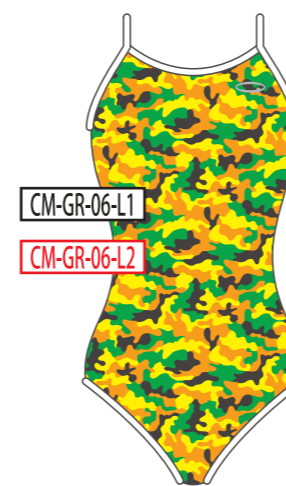

ベースカラー →

↓ モチーフカラー

BK
ブラック

NV
ネイビー

BL
ブルー

GR
グリーン

YE
イエロー

RD
レッド

PK
ピンク

WH
ホワイト

ベースカラー →

↓ モチーフカラー

BK
ブラック

NV
ネイビー

BL
ブルー

GR
グリーン

YE
イエロー

RD
レッド

PK
ピンク

WH
ホワイト

ベースカラー →

↓ モチーフカラー

BK
ブラック

NV
ネイビー