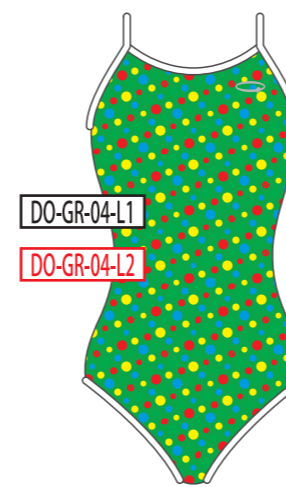

BK
ブラック

NV
ネイビー

BL
ブルー

GR
グリーン

YE
イエロー

RD
レッド

PK
ピンク

WH
ホワイト

ベースカラー →

↓モチーフカラー

BK
ブラック

NV
ネイビー

BL
ブルー

GR
グリーン

YE
イエロー

RD
レッド

PK
ピンク

WH
ホワイト

ベースカラー →

↓モチーフカラー

BK
ブラック

NV
ネイビー

BL
ブルー

GR
グリーン

YE
イエロー

RD
レッド

PK
ピンク

WH
ホワイト

ベースカラー →

↓ モチーフカラー

BK
ブラック

NV
ネイビー