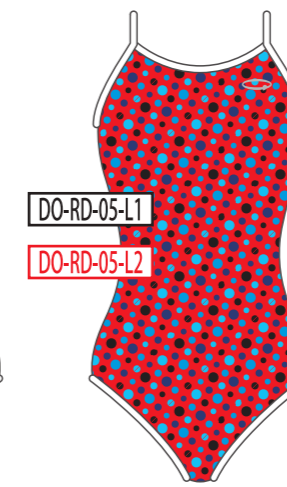

BK
ブラック

NV
ネイビー

BL
ブルー

GR
グリーン

YE
イエロー

RD
レッド

PK
ピンク

WH
ホワイト

ベースカラー →

↓モチーフカラー

BK
ブラック

NV
ネイビー

BL
ブルー

GR
グリーン

YE
イエロー

RD
レッド

PK
ピンク

WH
ホワイト

ベースカラー →

↓モチーフカラー

BK
ブラック

NV
ネイビー

BL
ブルー

GR
グリーン

YE
イエロー

RD
レッド

PK
ピンク

WH
ホワイト

ベースカラー →

↓ モチーフカラー

BK
ブラック

NV
ネイビー