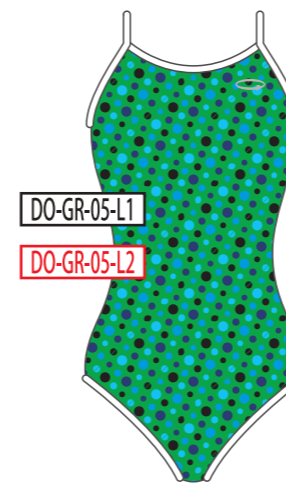

BK
ブラック

NV
ネイビー

BL
ブルー

GR
グリーン

YE
イエロー

RD
レッド

PK
ピンク

WH
ホワイト

ベースカラー →

↓モチーフカラー

BK
ブラック

NV
ネイビー

BL
ブルー

GR
グリーン

YE
イエロー

RD
レッド

PK
ピンク

WH
ホワイト

ベースカラー →

↓モチーフカラー

BK
ブラック

NV
ネイビー

BL
ブルー

GR
グリーン

YE
イエロー

RD
レッド

PK
ピンク

WH
ホワイト

ベースカラー →

↓ モチーフカラー

BK
ブラック

NV
ネイビー