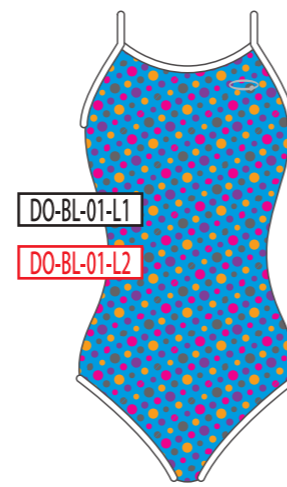

ベースカラー →

↓モチーフカラー

BK
ブラック

NV
ネイビー

BL
ブルー

GR
グリーン

YE
イエロー

RD
レッド

PK
ピンク

WH
ホワイト