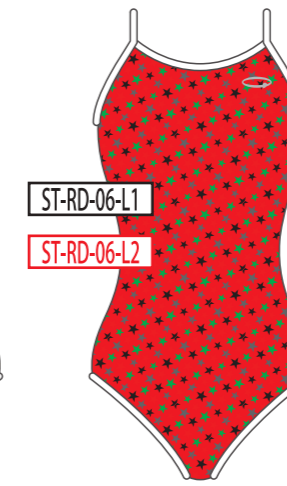

RD
レッド

PK
ピンク

WH
ホワイト

ベースカラー →

↓ モチーフカラー

BK
ブラック

NV
ネイビー

BL
ブルー

GR
グリーン

YE
イエロー

RD
レッド

PK
ピンク

WH
ホワイト

04

05

06

ベースカラー →

↓モチーフカラー

BK
ブラック

NV
ネイビー

BL
ブルー

GR
グリーン

YE
イエロー

RD
レッド