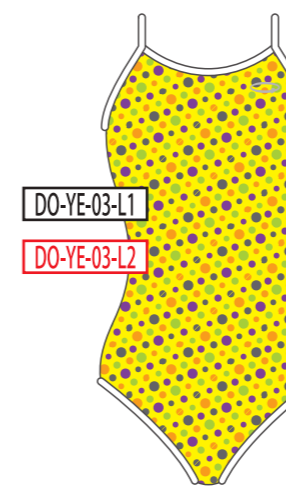

ベースカラー →

↓モチーフカラー

BK
ブラック

NV
ネイビー

BL
ブルー

GR
グリーン

YE
イエロー

RD
レッド

PK
ピンク

WH
ホワイト