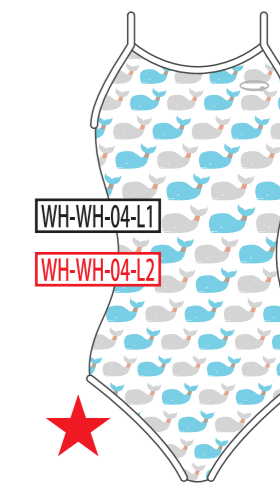

PK
ピンク

WH
ホワイト

01

★=カラー調整あり

02

★=カラー調整あり

03

★=カラー調整あり

ベースカラー →

↓モチーフカラー

BK
ブラック

NV
ネイビー

BL
ブルー

GR
グリーン

YE
イエロー

RD
レッド

PK
ピンク

WH
ホワイト

04

★=カラー調整あり

05

★=カラー調整あり

06

★=カラー調整あり