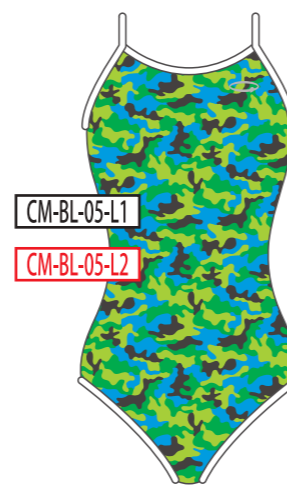

PK
ピンク

WH
ホワイト

ベースカラー →

↓ モチーフカラー

BK
ブラック

NV
ネイビー

BL
ブルー

GR
グリーン

YE
イエロー

RD
レッド

PK
ピンク

WH
ホワイト

ベースカラー →

↓ モチーフカラー

BK
ブラック

NV
ネイビー