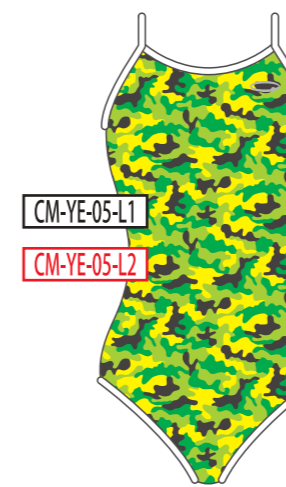

PK
ピンク

WH
ホワイト

ベースカラー →

↓ モチーフカラー

BK
ブラック

NV
ネイビー

BL
ブルー

GR
グリーン

YE
イエロー

RD
レッド

PK
ピンク

WH
ホワイト

ベースカラー →

↓ モチーフカラー

BK
ブラック

NV
ネイビー