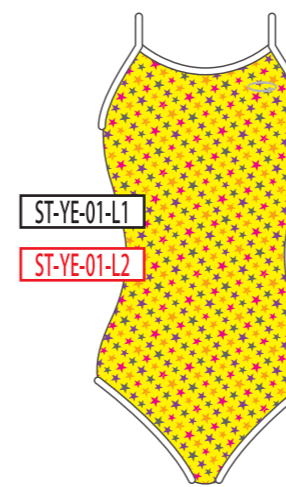

BK
ブラック

NV
ネイビー

BL
ブルー

GR
グリーン

YE
イエロー

RD
レッド

PK
ピンク

WH
ホワイト

ホワイトベースではスカルホワイトはグレーとなります。

ベースカラー →

↓ モチーフカラー

BK
ブラック

NV
ネイビー

BL
ブルー

GR
グリーン

YE
イエロー

RD
レッド

PK
ピンク

WH
ホワイト

ベースカラー →

↓ モチーフカラー

BK
ブラック

NV
ネイビー

BL
ブルー