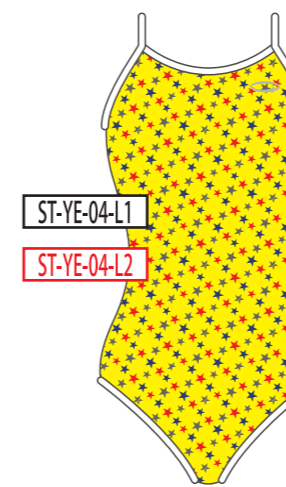

RD
レッド

PK
ピンク

WH
ホワイト

ベースカラー →

↓ モチーフカラー

BK
ブラック

NV
ネイビー

BL
ブルー

GR
グリーン

YE
イエロー

RD
レッド

PK
ピンク

WH
ホワイト

04

05

06

ベースカラー →

↓モチーフカラー

BK
ブラック

NV
ネイビー

BL
ブルー

GR
グリーン

YE
イエロー

RD
レッド