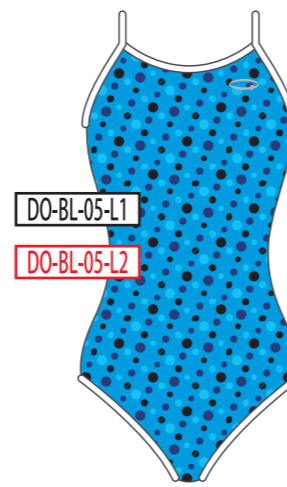

ベースカラー →

↓モチーフカラー

BK
ブラック

NV
ネイビー

BL
ブルー

GR
グリーン

YE
イエロー

RD
レッド

PK
ピンク

WH
ホワイト

ベースカラー →

↓モチーフカラー

BK
ブラック

NV
ネイビー

BL
ブルー

GR
グリーン

YE
イエロー

RD
レッド

PK
ピンク

WH
ホワイト

ベースカラー →

↓ モチーフカラー

BK
ブラック

NV
ネイビー