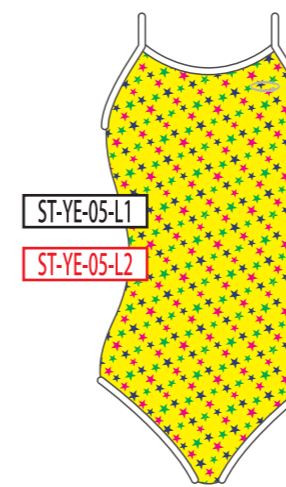

RD
レッド

PK
ピンク

WH
ホワイト

ベースカラー →

↓ モチーフカラー

BK
ブラック

NV
ネイビー

BL
ブルー

GR
グリーン

YE
イエロー

RD
レッド

PK
ピンク

WH
ホワイト

04

05

06

ベースカラー →

↓モチーフカラー

BK
ブラック

NV
ネイビー

BL
ブルー

GR
グリーン

YE
イエロー

RD
レッド