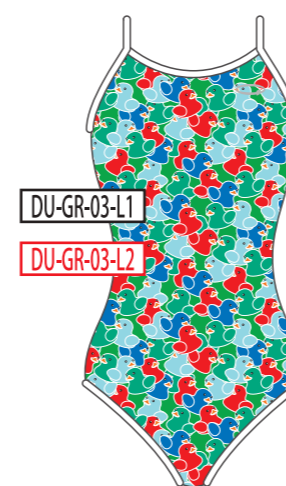

YE
イエロー

RD
レッド

PK
ピンク

WH
ホワイト

ベースカラー →

↓ モチーフカラー

BK
ブラック

NV
ネイビー

BL
ブルー

GR
グリーン

YE
イエロー

RD
レッド

PK
ピンク

WH
ホワイト

ベースカラー →

↓ モチーフカラー

BK
ブラック

NV
ネイビー

BL
ブルー

GR
グリーン

YE
イエロー

RD
レッド

PK
ピンク

WH
ホワイト