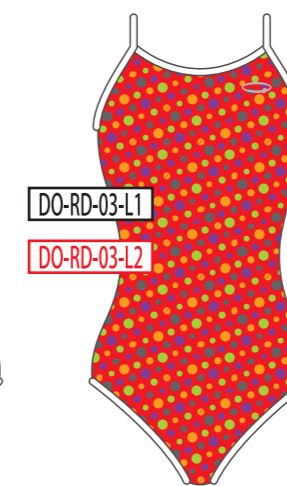

ベースカラー →

↓モチーフカラー

BK
ブラック

NV
ネイビー

BL
ブルー

GR
グリーン

YE
イエロー

RD
レッド

PK
ピンク

WH
ホワイト