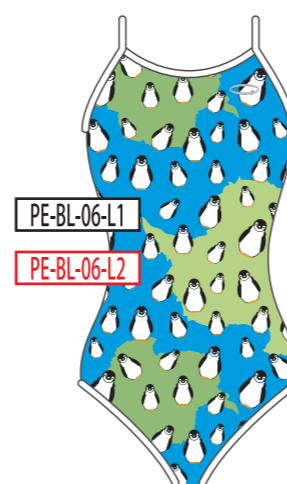

ベースカラー →

↓ モチーフカラー

BK
ブラック

NV
ネイビー

BL
ブルー

GR
グリーン

YE
イエロー

RD
レッド

PK
ピンク

WH
ホワイト