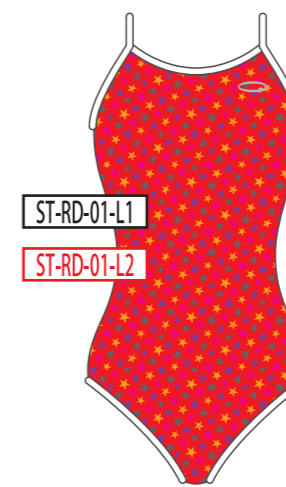

BK
ブラック

NV
ネイビー

BL
ブルー

GR
グリーン

YE
イエロー

RD
レッド

PK
ピンク

WH
ホワイト

ホワイトベースではスカルホワイトはグレーとなります。

ベースカラー →

↓ モチーフカラー

BK
ブラック

NV
ネイビー

BL
ブルー

GR
グリーン

YE
イエロー

RD
レッド

PK
ピンク

WH
ホワイト

ベースカラー →

↓ モチーフカラー

BK
ブラック

NV
ネイビー

BL
ブルー