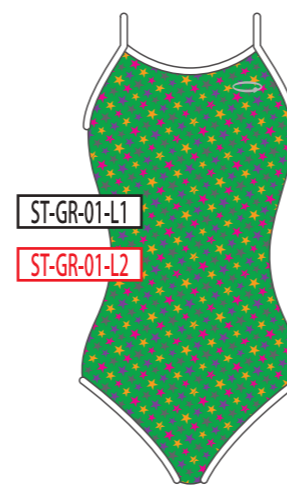

BK
ブラック

NV
ネイビー

BL
ブルー

GR
グリーン

YE
イエロー

RD
レッド

PK
ピンク

WH
ホワイト

ホワイトベースではスカルホワイトはグレーとなります。

ベースカラー →

↓ モチーフカラー

BK
ブラック

NV
ネイビー

BL
ブルー

GR
グリーン

YE
イエロー

RD
レッド

PK
ピンク

WH
ホワイト

ベースカラー →

↓ モチーフカラー

BK
ブラック

NV
ネイビー

BL
ブルー