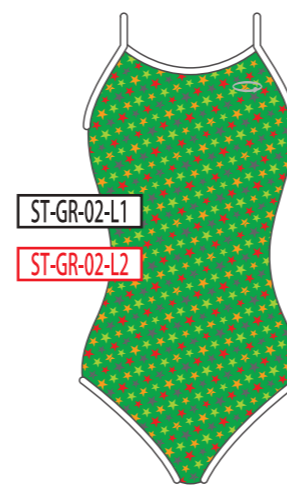

ベースカラー →

↓ モチーフカラー

BK
ブラック

NV
ネイビー

BL
ブルー

GR
グリーン

YE
イエロー

RD
レッド

PK
ピンク

WH
ホワイト