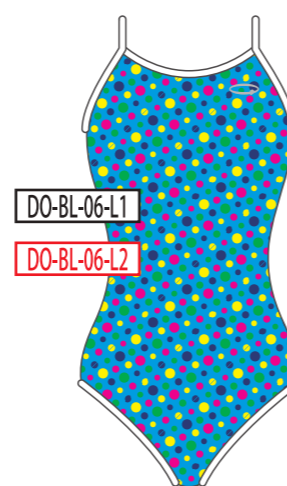

ベースカラー →

↓モチーフカラー

BK
ブラック

NV
ネイビー

BL
ブルー

GR
グリーン

YE
イエロー

RD
レッド

PK
ピンク

WH
ホワイト

ベースカラー →

↓モチーフカラー

BK
ブラック

NV
ネイビー

BL
ブルー

GR
グリーン

YE
イエロー

RD
レッド

PK
ピンク

WH
ホワイト

ベースカラー →

↓ モチーフカラー

BK
ブラック

NV
ネイビー