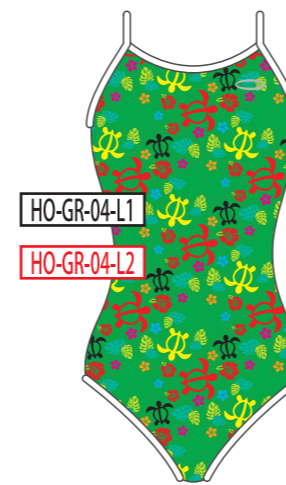

ベースカラー →

↓ モチーフカラー

BK
ブラック

NV
ネイビー

BL
ブルー

GR
グリーン

YE
イエロー

RD
レッド

PK
ピンク

WH
ホワイト

ベースカラー →

↓ モチーフカラー

BK
ブラック

NV
ネイビー

BL
ブルー

GR
グリーン

YE
イエロー

RD
レッド

PK
ピンク

WH
ホワイト

ベースカラー →

↓ モチーフカラー

BK
ブラック

NV
ネイビー