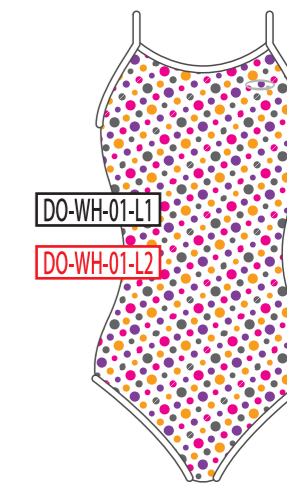

BK
ブラック

NV
ネイビー

BL
ブルー

GR
グリーン

YE
イエロー

RD
レッド

PK
ピンク

WH
ホワイト

ベースカラー →

↓モチーフカラー

BK
ブラック

NV
ネイビー

BL
ブルー

GR
グリーン

YE
イエロー

RD
レッド

PK
ピンク

WH
ホワイト

ベースカラー →

↓モチーフカラー

BK
ブラック

NV
ネイビー

BL
ブルー

GR
グリーン