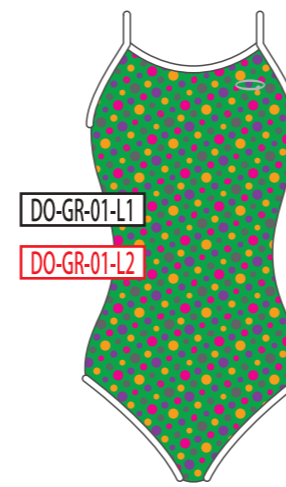

ベースカラー →

↓モチーフカラー

BK
ブラック

NV
ネイビー

BL
ブルー

GR
グリーン

YE
イエロー

RD
レッド

PK
ピンク

WH
ホワイト