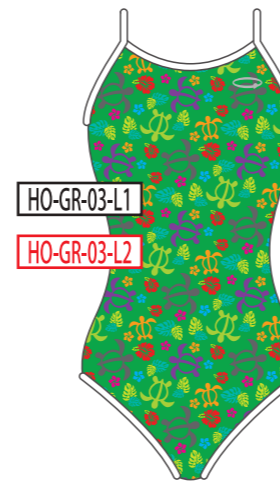

ベースカラー →

↓ モチーフカラー

BK
ブラック

NV
ネイビー

BL
ブルー

GR
グリーン

YE
イエロー

RD
レッド

PK
ピンク

WH
ホワイト