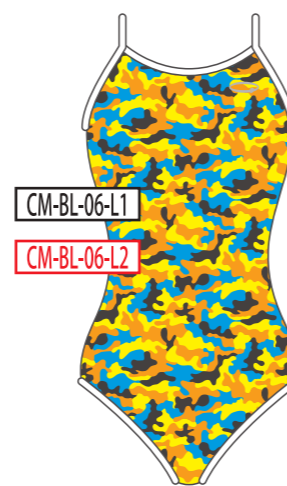

ベースカラー →

↓ モチーフカラー

BK
ブラック

NV
ネイビー

BL
ブルー

GR
グリーン

YE
イエロー

RD
レッド

PK
ピンク

WH
ホワイト

ベースカラー →

↓ モチーフカラー

BK
ブラック

NV
ネイビー

BL
ブルー

GR
グリーン

YE
イエロー

RD
レッド

PK
ピンク

WH
ホワイト

ベースカラー →

↓ モチーフカラー

BK
ブラック

NV
ネイビー