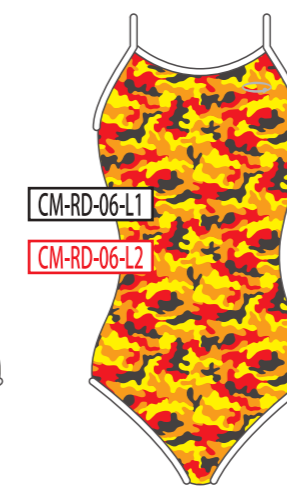

ベースカラー →

↓ モチーフカラー

BK
ブラック

NV
ネイビー

BL
ブルー

GR
グリーン

YE
イエロー

RD
レッド

PK
ピンク

WH
ホワイト

ベースカラー →

↓ モチーフカラー

BK
ブラック

NV
ネイビー

BL
ブルー

GR
グリーン

YE
イエロー

RD
レッド

PK
ピンク

WH
ホワイト

ベースカラー →

↓ モチーフカラー

BK
ブラック

NV
ネイビー