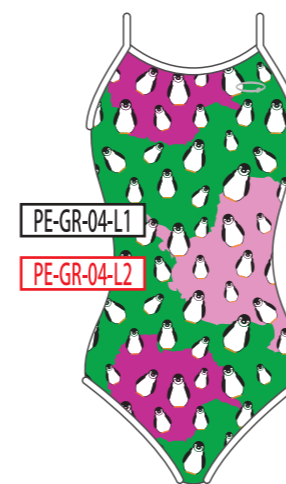

PE-WH-03-L2

ベースカラー →

↓ モチーフカラー

BK
ブラック

NV
ネイビー

BL
ブルー

GR
グリーン

YE
イエロー

RD
レッド

PK
ピンク

WH
ホワイト

ベースカラー →

↓ モチーフカラー

BK
ブラック

NV
ネイビー

BL
ブルー