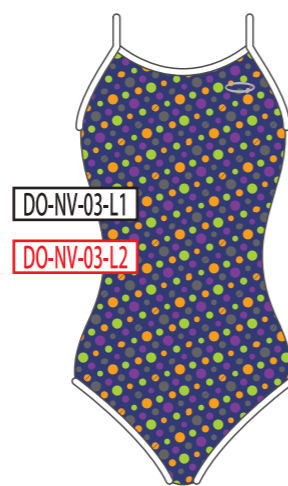

BK
ブラック

NV
ネイビー

BL
ブルー

GR
グリーン

YE
イエロー

RD
レッド

PK
ピンク

WH
ホワイト

ベースカラー →

↓モチーフカラー

BK
ブラック

NV
ネイビー

BL
ブルー

GR
グリーン

YE
イエロー

RD
レッド

PK
ピンク

WH
ホワイト

ベースカラー →

↓モチーフカラー

BK
ブラック

NV
ネイビー

BL
ブルー

GR
グリーン