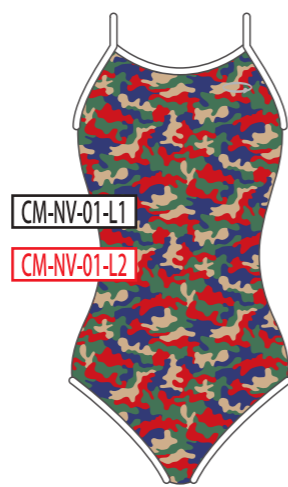

ベースカラー →

↓ モチーフカラー

BK
ブラック

NV
ネイビー

BL
ブルー

GR
グリーン

YE
イエロー

RD
レッド

PK
ピンク

WH
ホワイト

ベースカラー →

↓ モチーフカラー

BK
ブラック

NV
ネイビー

BL
ブルー

GR
グリーン