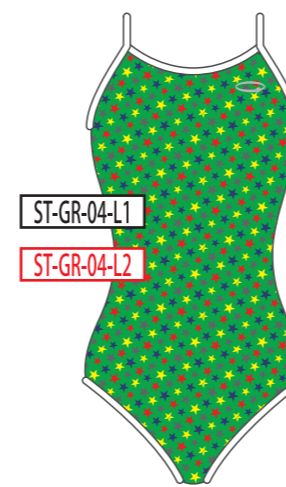

RD
レッド

PK
ピンク

WH
ホワイト

ベースカラー →

↓ モチーフカラー

BK
ブラック

NV
ネイビー

BL
ブルー

GR
グリーン

YE
イエロー

RD
レッド

PK
ピンク

WH
ホワイト

04

05

06

ベースカラー →

↓モチーフカラー

BK
ブラック

NV
ネイビー

BL
ブルー

GR
グリーン

YE
イエロー

RD
レッド