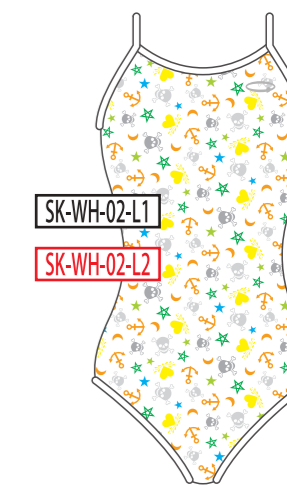

RD
レッド

PK
ピンク

WH
ホワイト

ベースカラー →

↓ モチーフカラー

BK
ブラック

NV
ネイビー

BL
ブルー

GR
グリーン

YE
イエロー

RD
レッド

PK
ピンク

WH
ホワイト

ホワイトベースではスカルホワイトはグレーとなります。

ベースカラー →

↓ モチーフカラー

BK
ブラック

NV
ネイビー

BL
ブルー

GR
グリーン

YE
イエロー

RD
レッド

PK
ピンク

WH
ホワイト