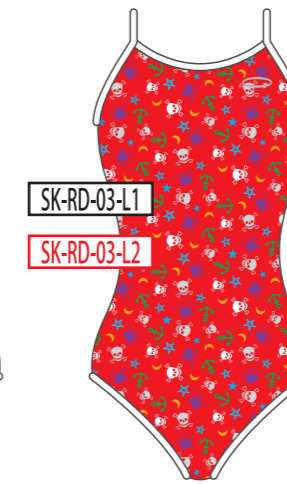

RD
レッド

PK
ピンク

WH
ホワイト

ベースカラー →

↓ モチーフカラー

BK
ブラック

NV
ネイビー

BL
ブルー

GR
グリーン

YE
イエロー

RD
レッド

PK
ピンク

WH
ホワイト

ホワイトベースではスカルホワイトはグレーとなります。

ベースカラー →

↓ モチーフカラー

BK
ブラック

NV
ネイビー

BL
ブルー

GR
グリーン

YE
イエロー

RD
レッド

PK
ピンク

WH
ホワイト