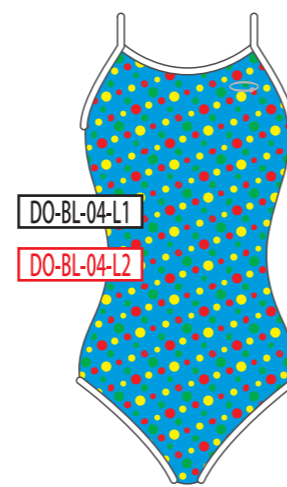

BK
ブラック

NV
ネイビー

BL
ブルー

GR
グリーン

YE
イエロー

RD
レッド

PK
ピンク

WH
ホワイト

ベースカラー →

↓モチーフカラー

BK
ブラック

NV
ネイビー

BL
ブルー

GR
グリーン

YE
イエロー

RD
レッド

PK
ピンク

WH
ホワイト

ベースカラー →

↓モチーフカラー

BK
ブラック

NV
ネイビー

BL
ブルー

GR
グリーン

YE
イエロー

RD
レッド

PK
ピンク

WH
ホワイト

ベースカラー →

↓ モチーフカラー

BK
ブラック

NV
ネイビー