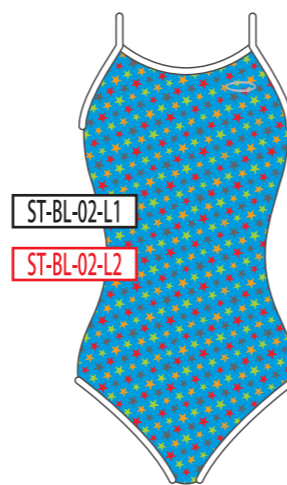

BK
ブラック

NV
ネイビー

BL
ブルー

GR
グリーン

YE
イエロー

RD
レッド

PK
ピンク

WH
ホワイト

ホワイトベースではスカルホワイトはグレーとなります。

ベースカラー →

↓ モチーフカラー

BK
ブラック

NV
ネイビー

BL
ブルー

GR
グリーン

YE
イエロー

RD
レッド

PK
ピンク

WH
ホワイト

ベースカラー →

↓ モチーフカラー

BK
ブラック

NV
ネイビー

BL
ブルー