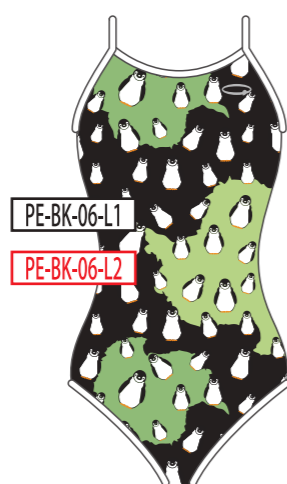

ベースカラー →

↓ モチーフカラー

BK
ブラック

NV
ネイビー

BL
ブルー

GR
グリーン

YE
イエロー

RD
レッド

PK
ピンク

WH
ホワイト