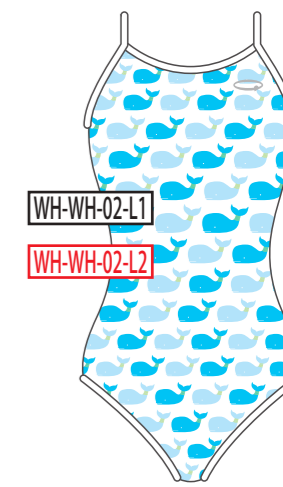

ベースカラー →

↓モチーフカラー

BK
ブラック

NV
ネイビー

BL
ブルー

GR
グリーン

YE
イエロー

RD
レッド

PK
ピンク

WH
ホワイト

01

★=カラー調整あり

02

★=カラー調整あり

03

★=カラー調整あり