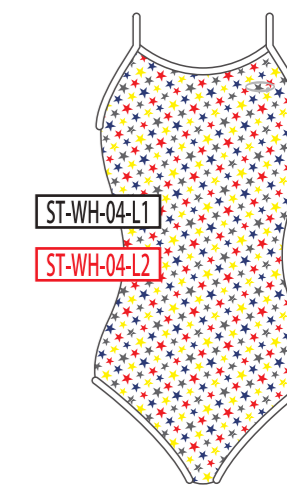

RD
レッド

PK
ピンク

WH
ホワイト

ベースカラー →

↓ モチーフカラー

BK
ブラック

NV
ネイビー

BL
ブルー

GR
グリーン

YE
イエロー

RD
レッド

PK
ピンク

WH
ホワイト

04

05

06

ベースカラー →

↓モチーフカラー

BK
ブラック

NV
ネイビー

BL
ブルー

GR
グリーン

YE
イエロー

RD
レッド