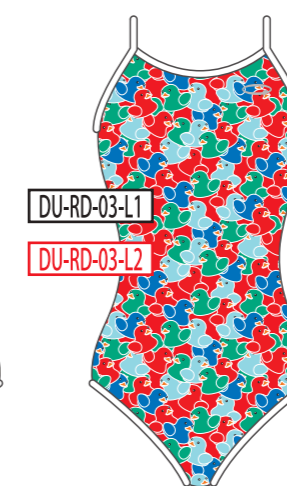

YE
イエロー

RD
レッド

PK
ピンク

WH
ホワイト

ベースカラー →

↓ モチーフカラー

BK
ブラック

NV
ネイビー

BL
ブルー

GR
グリーン

YE
イエロー

RD
レッド

PK
ピンク

WH
ホワイト

ベースカラー →

↓ モチーフカラー

BK
ブラック

NV
ネイビー

BL
ブルー

GR
グリーン

YE
イエロー

RD
レッド

PK
ピンク

WH
ホワイト