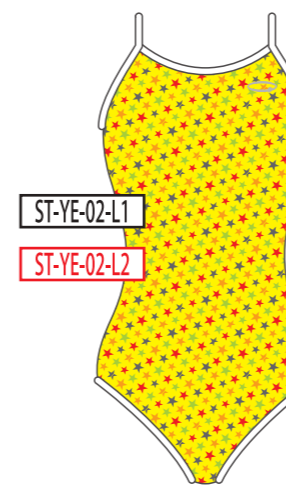

ベースカラー →

↓ モチーフカラー

BK
ブラック

NV
ネイビー

BL
ブルー

GR
グリーン

YE
イエロー

RD
レッド

PK
ピンク

WH
ホワイト