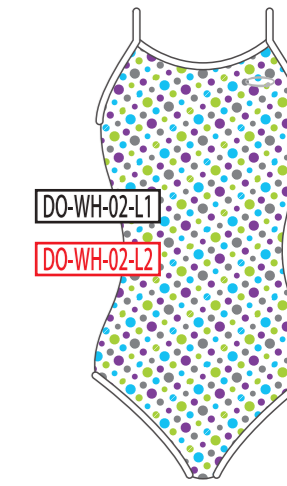

BK
ブラック

NV
ネイビー

BL
ブルー

GR
グリーン

YE
イエロー

RD
レッド

PK
ピンク

WH
ホワイト

ベースカラー →

↓モチーフカラー

BK
ブラック

NV
ネイビー

BL
ブルー

GR
グリーン

YE
イエロー

RD
レッド

PK
ピンク

WH
ホワイト

ベースカラー →

↓モチーフカラー

BK
ブラック

NV
ネイビー

BL
ブルー

GR
グリーン