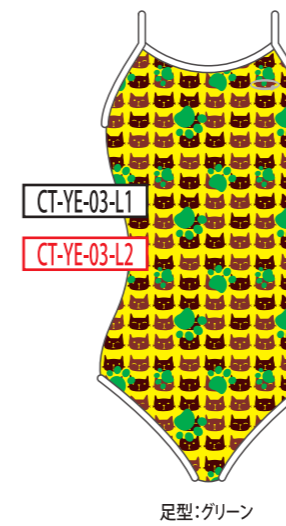

YE
イエロー

RD
レッド

PK
ピンク

WH
ホワイト

ベースカラー →

↓ モチーフカラー

BK
ブラック

NV
ネイビー

BL
ブルー

GR
グリーン

YE
イエロー

RD
レッド

PK
ピンク

WH
ホワイト

ベースカラー →

↓ モチーフカラー

BK
ブラック

NV
ネイビー

BL
ブルー

GR
グリーン

YE
イエロー

RD
レッド

PK
ピンク

WH
ホワイト