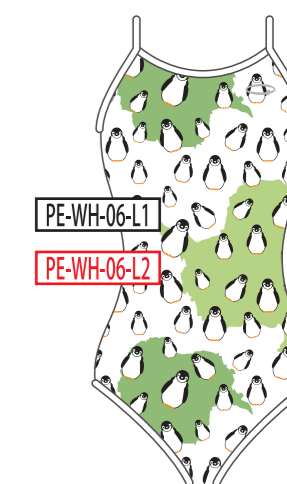

ベースカラー →

↓ モチーフカラー

BK
ブラック

NV
ネイビー

BL
ブルー

GR
グリーン

YE
イエロー

RD
レッド

PK
ピンク

WH
ホワイト