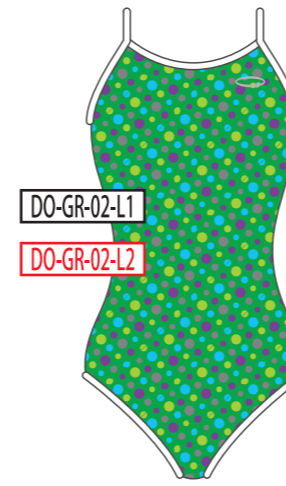

BK
ブラック

NV
ネイビー

BL
ブルー

GR
グリーン

YE
イエロー

RD
レッド

PK
ピンク

WH
ホワイト

ベースカラー →

↓モチーフカラー

BK
ブラック

NV
ネイビー

BL
ブルー

GR
グリーン

YE
イエロー

RD
レッド

PK
ピンク

WH
ホワイト

ベースカラー →

↓モチーフカラー

BK
ブラック

NV
ネイビー

BL
ブルー

GR
グリーン