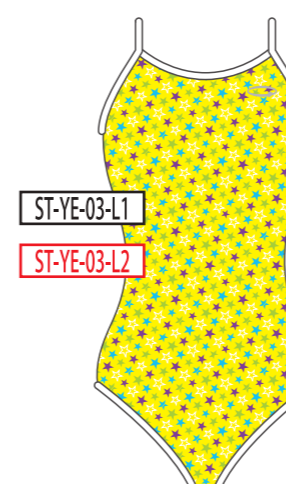

ベースカラー →

↓ モチーフカラー

BK
ブラック

NV
ネイビー

BL
ブルー

GR
グリーン

YE
イエロー

RD
レッド

PK
ピンク

WH
ホワイト