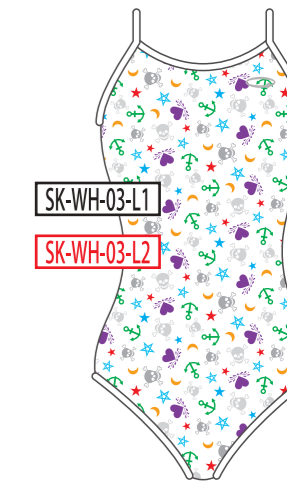

RD
レッド

PK
ピンク

WH
ホワイト

ベースカラー →

↓ モチーフカラー

BK
ブラック

NV
ネイビー

BL
ブルー

GR
グリーン

YE
イエロー

RD
レッド

PK
ピンク

WH
ホワイト

ホワイトベースではスカルホワイトはグレーとなります。

ベースカラー →

↓ モチーフカラー

BK
ブラック

NV
ネイビー

BL
ブルー

GR
グリーン

YE
イエロー

RD
レッド

PK
ピンク

WH
ホワイト