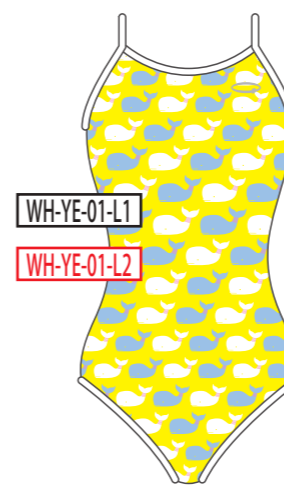

GR
グリーン

YE
イエロー

RD
レッド

PK
ピンク

WH
ホワイト

04

05

06

ベースカラー →

↓モチーフカラー

BK
ブラック

NV
ネイビー

BL
ブルー

GR
グリーン

YE
イエロー

RD
レッド

PK
ピンク

WH
ホワイト

01

★=カラー調整あり

02

★=カラー調整あり

03

★=カラー調整あり