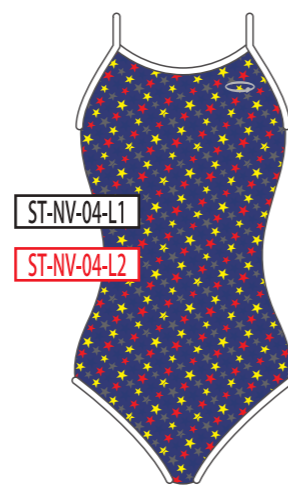

RD
レッド

PK
ピンク

WH
ホワイト

ベースカラー →

↓ モチーフカラー

BK
ブラック

NV
ネイビー

BL
ブルー

GR
グリーン

YE
イエロー

RD
レッド

PK
ピンク

WH
ホワイト

04

05

06

ベースカラー →

↓モチーフカラー

BK
ブラック

NV
ネイビー

BL
ブルー

GR
グリーン

YE
イエロー

RD
レッド