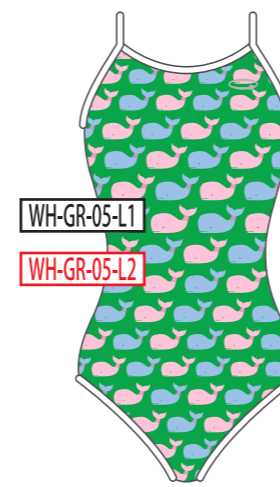

ベースカラー →

↓モチーフカラー

BK
ブラック

NV
ネイビー

BL
ブルー

GR
グリーン

YE
イエロー

RD
レッド

PK
ピンク

WH
ホワイト

04

★=カラー調整あり

05

★=カラー調整あり

06

★=カラー調整あり