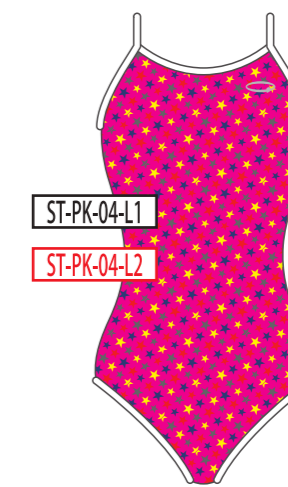

RD
レッド

PK
ピンク

WH
ホワイト

ベースカラー →

↓ モチーフカラー

BK
ブラック

NV
ネイビー

BL
ブルー

GR
グリーン

YE
イエロー

RD
レッド

PK
ピンク

WH
ホワイト

04

05

06

ベースカラー →

↓モチーフカラー

BK
ブラック

NV
ネイビー

BL
ブルー

GR
グリーン

YE
イエロー

RD
レッド