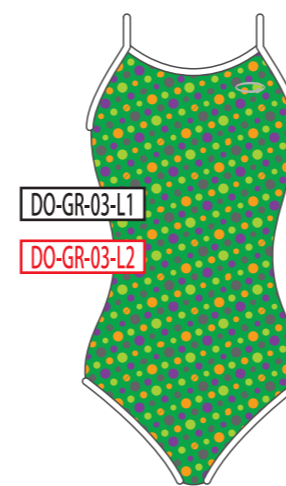

ベースカラー →

↓モチーフカラー

BK
ブラック

NV
ネイビー

BL
ブルー

GR
グリーン

YE
イエロー

RD
レッド

PK
ピンク

WH
ホワイト