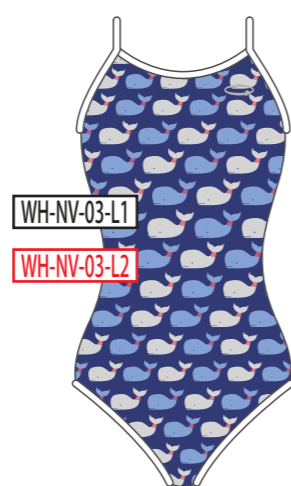

ベースカラー →

↓モチーフカラー

BK
ブラック

NV
ネイビー

BL
ブルー

GR
グリーン

YE
イエロー

RD
レッド

PK
ピンク

WH
ホワイト

01

★=カラー調整あり

02

★=カラー調整あり

03

★=カラー調整あり