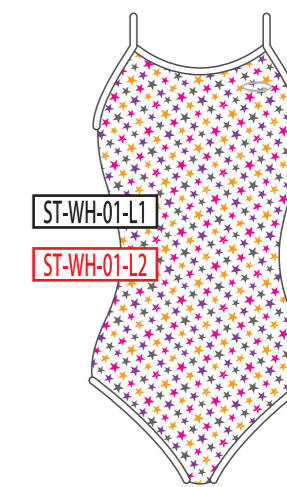

BK
ブラック

NV
ネイビー

BL
ブルー

GR
グリーン

YE
イエロー

RD
レッド

PK
ピンク

WH
ホワイト

ホワイトベースではスカルホワイトはグレーとなります。

ベースカラー →

↓ モチーフカラー

BK
ブラック

NV
ネイビー

BL
ブルー

GR
グリーン

YE
イエロー

RD
レッド

PK
ピンク

WH
ホワイト

ベースカラー →

↓ モチーフカラー

BK
ブラック

NV
ネイビー

BL
ブルー