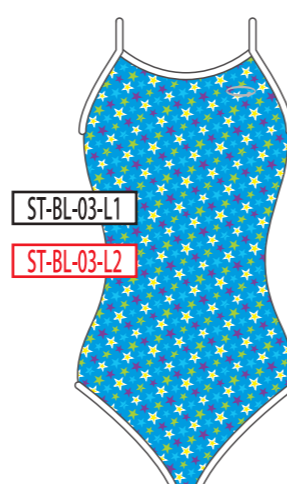

BK
ブラック

NV
ネイビー

BL
ブルー

GR
グリーン

YE
イエロー

RD
レッド

PK
ピンク

WH
ホワイト

ホワイトベースではスカルホワイトはグレーとなります。

ベースカラー →

↓ モチーフカラー

BK
ブラック

NV
ネイビー

BL
ブルー

GR
グリーン

YE
イエロー

RD
レッド

PK
ピンク

WH
ホワイト

ベースカラー →

↓ モチーフカラー

BK
ブラック

NV
ネイビー

BL
ブルー