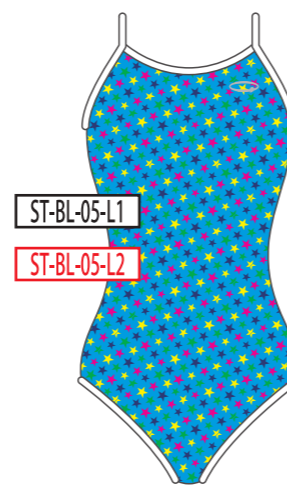

RD
レッド

PK
ピンク

WH
ホワイト

ベースカラー →

↓ モチーフカラー

BK
ブラック

NV
ネイビー

BL
ブルー

GR
グリーン

YE
イエロー

RD
レッド

PK
ピンク

WH
ホワイト

04

05

06

ベースカラー →

↓モチーフカラー

BK
ブラック

NV
ネイビー

BL
ブルー

GR
グリーン

YE
イエロー

RD
レッド