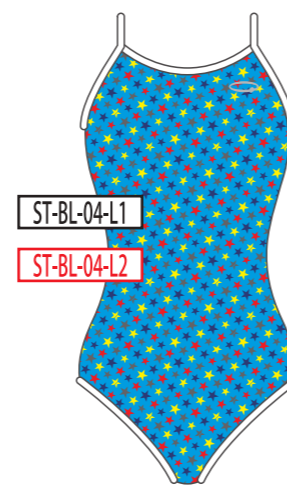

RD
レッド

PK
ピンク

WH
ホワイト

ベースカラー →

↓ モチーフカラー

BK
ブラック

NV
ネイビー

BL
ブルー

GR
グリーン

YE
イエロー

RD
レッド

PK
ピンク

WH
ホワイト

04

05

06

ベースカラー →

↓モチーフカラー

BK
ブラック

NV
ネイビー

BL
ブルー

GR
グリーン

YE
イエロー

RD
レッド