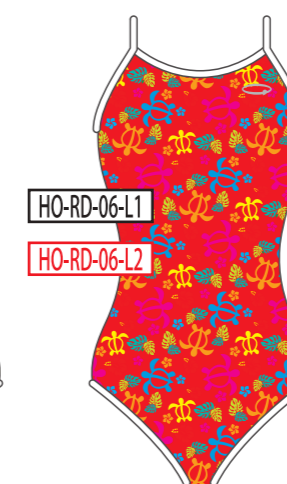

PK
ピンク

WH
ホワイト

ベースカラー →

↓ モチーフカラー

BK
ブラック

NV
ネイビー

BL
ブルー

GR
グリーン

YE
イエロー

RD
レッド

PK
ピンク

WH
ホワイト

ベースカラー →

↓ モチーフカラー

BK
ブラック

NV
ネイビー