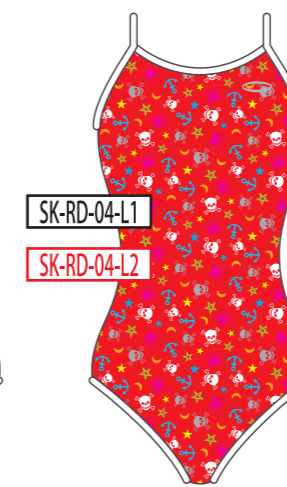

GR
グリーン

YE
イエロー

RD
レッド

PK
ピンク

WH
ホワイト

ホワイトベースではスカルホワイトはグレーとなります。

ベースカラー →

↓ モチーフカラー

BK
ブラック

NV
ネイビー

BL
ブルー

GR
グリーン

YE
イエロー

RD
レッド

PK
ピンク

WH
ホワイト

ホワイトベースではスカルホワイトはグレーとなります。

ベースカラー →

↓ モチーフカラー

BK
ブラック

NV
ネイビー

BL
ブルー

GR
グリーン

YE
イエロー