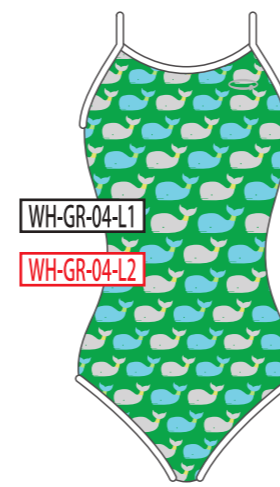

PK
ピンク

WH
ホワイト

01

★=カラー調整あり

02

★=カラー調整あり

03

★=カラー調整あり

ベースカラー →

↓モチーフカラー

BK
ブラック

NV
ネイビー

BL
ブルー

GR
グリーン

YE
イエロー

RD
レッド

PK
ピンク

WH
ホワイト

04

★=カラー調整あり

05

★=カラー調整あり

06

★=カラー調整あり