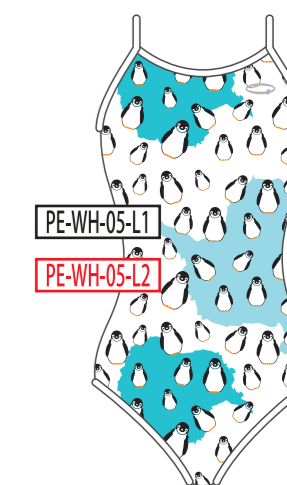

ベースカラー →

↓ モチーフカラー

BK
ブラック

NV
ネイビー

BL
ブルー

GR
グリーン

YE
イエロー

RD
レッド

PK
ピンク

WH
ホワイト