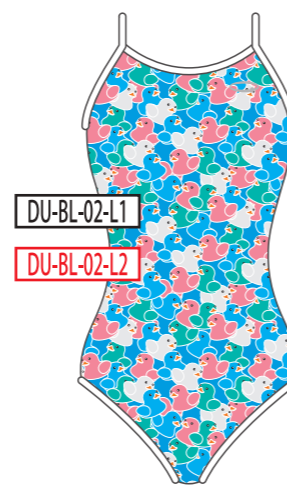

YE
イエロー

RD
レッド

PK
ピンク

WH
ホワイト

ベースカラー →

↓ モチーフカラー

BK
ブラック

NV
ネイビー

BL
ブルー

GR
グリーン

YE
イエロー

RD
レッド

PK
ピンク

WH
ホワイト

ベースカラー →

↓ モチーフカラー

BK
ブラック

NV
ネイビー

BL
ブルー

GR
グリーン

YE
イエロー

RD
レッド

PK
ピンク

WH
ホワイト