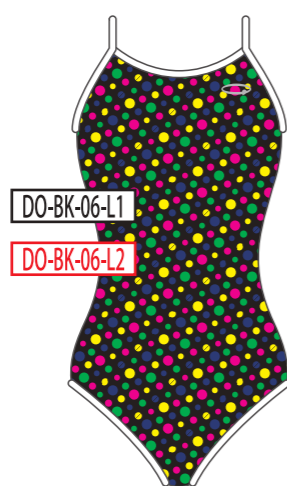

BK
ブラック

NV
ネイビー

BL
ブルー

GR
グリーン

YE
イエロー

RD
レッド

PK
ピンク

WH
ホワイト

ベースカラー →

↓モチーフカラー

BK
ブラック

NV
ネイビー

BL
ブルー

GR
グリーン

YE
イエロー

RD
レッド

PK
ピンク

WH
ホワイト

ベースカラー →

↓モチーフカラー

BK
ブラック

NV
ネイビー

BL
ブルー

GR
グリーン

YE
イエロー

RD
レッド

PK
ピンク

WH
ホワイト

ベースカラー →

↓ モチーフカラー

BK
ブラック

NV
ネイビー