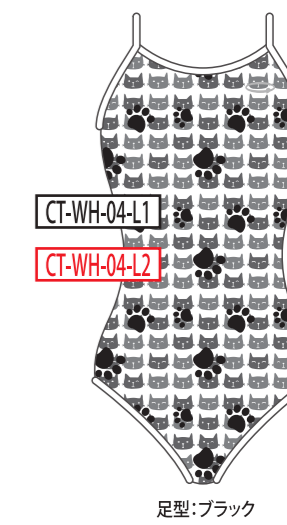

BL
ブルー

GR
グリーン

YE
イエロー

RD
レッド

PK
ピンク

WH
ホワイト

ベースカラー →

↓ モチーフカラー

BK
ブラック

NV
ネイビー

BL
ブルー

GR
グリーン

YE
イエロー

RD
レッド

PK
ピンク

WH
ホワイト