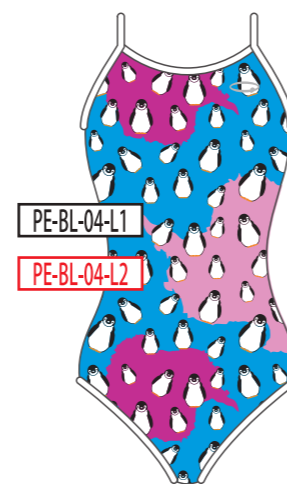

ベースカラー →

↓ モチーフカラー

BK
ブラック

NV
ネイビー

BL
ブルー

GR
グリーン

YE
イエロー

RD
レッド

PK
ピンク

WH
ホワイト