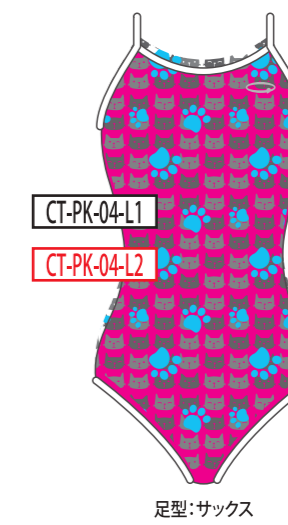

BL
ブルー

GR
グリーン

YE
イエロー

RD
レッド

PK
ピンク

WH
ホワイト

ベースカラー →

↓ モチーフカラー

BK
ブラック

NV
ネイビー

BL
ブルー

GR
グリーン

YE
イエロー

RD
レッド

PK
ピンク

WH
ホワイト

ベースカラー →

↓モチーフカラー

BK
ブラック

NV
ネイビー

BL
ブルー

GR
グリーン

YE
イエロー

RD
レッド