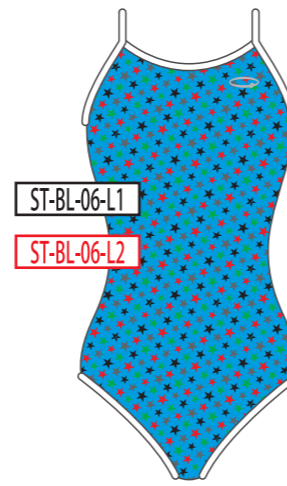

RD
レッド

PK
ピンク

WH
ホワイト

ベースカラー →

↓ モチーフカラー

BK
ブラック

NV
ネイビー

BL
ブルー

GR
グリーン

YE
イエロー

RD
レッド

PK
ピンク

WH
ホワイト

04

05

06

ベースカラー →

↓モチーフカラー

BK
ブラック

NV
ネイビー

BL
ブルー

GR
グリーン

YE
イエロー

RD
レッド