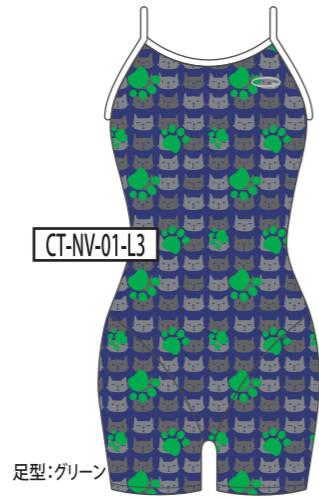

↓モチーフカラー

BK
ブラック

NV
ネイビー

BL
ブルー

GR
グリーン

YE
イエロー

RD
レッド

PK
ピンク

WH
ホワイト

ベースカラー →

↓モチーフカラー

BK
ブラック

NV
ネイビー

BL
ブルー

GR
グリーン

YE
イエロー