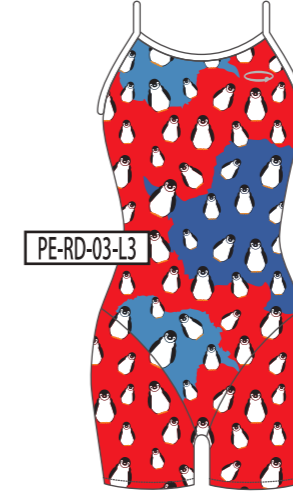

NV
ネイビー

BL
ブルー

GR
グリーン

YE
イエロー

RD
レッド

PK
ピンク

WH
ホワイト

ベースカラー →

↓モチーフカラー

BK
ブラック

NV
ネイビー

BL
ブルー

GR
グリーン

YE
イエロー

RD
レッド

PK
ピンク