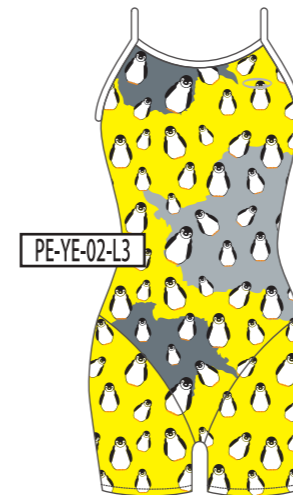

GR
グリーン

YE
イエロー

RD
レッド

PK
ピンク

WH
ホワイト

ベースカラー →

↓モチーフカラー

BK
ブラック

NV
ネイビー

BL
ブルー

GR
グリーン

YE
イエロー

RD
レッド

PK
ピンク

WH
ホワイト

ベースカラー →

↓モチーフカラー

BK
ブラック

NV
ネイビー

BL
ブルー

GR
グリーン

YE
イエロー

RD
レッド

PK
ピンク