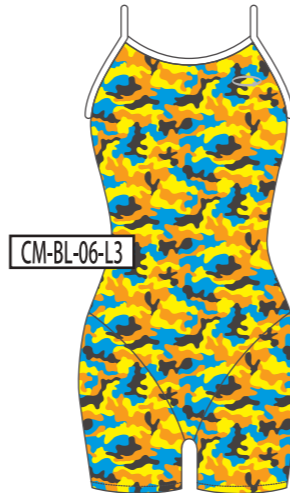

NV
ネイビー

BL
ブルー

GR
グリーン

YE
イエロー

RD
レッド

PK
ピンク

WH
ホワイト

ベースカラー →

↓モチーフカラー

BK
ブラック

NV
ネイビー

BL
ブルー

GR
グリーン

YE
イエロー

RD
レッド

PK
ピンク