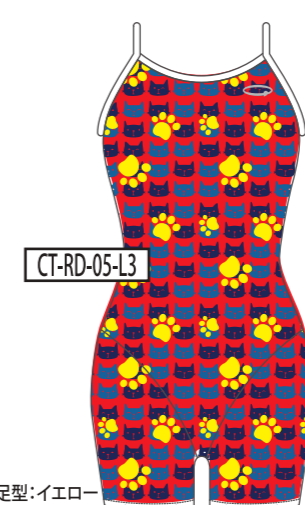

↓モチーフカラー

BK
ブラック

NV
ネイビー

BL
ブルー

GR
グリーン

YE
イエロー

RD
レッド

PK
ピンク

WH
ホワイト

ベースカラー →

↓モチーフカラー

BK
ブラック

NV
ネイビー

BL
ブルー

GR
グリーン

YE
イエロー

RD
レッド

PK
ピンク

WH
ホワイト

ベースカラー →

↓モチーフカラー

BK
ブラック

NV
ネイビー

BL
ブルー