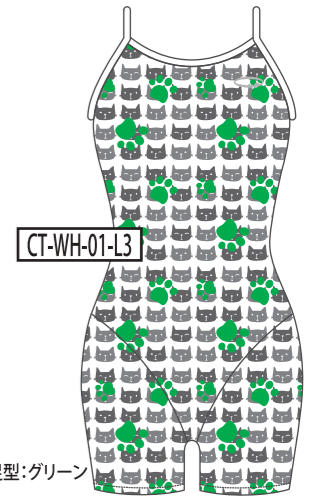

↓モチーフカラー

BK
ブラック

NV
ネイビー

BL
ブルー

GR
グリーン

YE
イエロー

RD
レッド

PK
ピンク

WH
ホワイト

ベースカラー →

↓モチーフカラー

BK
ブラック

NV
ネイビー

BL
ブルー

GR
グリーン

YE
イエロー