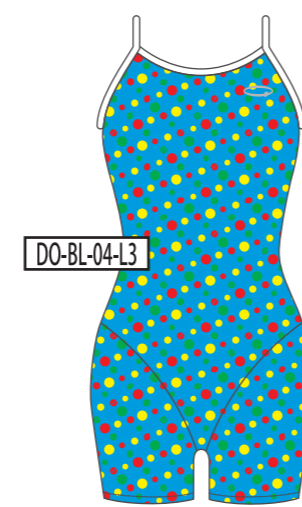

ベースカラー →

↓モチーフカラー

BK
ブラック

NV
ネイビー

BL
ブルー

GR
グリーン

YE
イエロー

RD
レッド

PK
ピンク

WH
ホワイト

04

DO-BK-04-L3

DO-NV-04-L3

DO-BL-04-L3

DO-GR-04-L3

DO-YE-04-L3