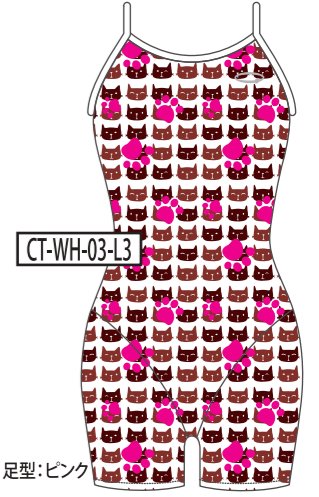

NV
ネイビー

BL
ブルー

GR
グリーン

YE
イエロー

RD
レッド

PK
ピンク

WH
ホワイト

ベースカラー →

↓モチーフカラー

BK
ブラック

NV
ネイビー

BL
ブルー

GR
グリーン

YE
イエロー

RD
レッド

PK
ピンク

WH
ホワイト

ベースカラー →

↓モチーフカラー

BK
ブラック

NV
ネイビー

BL
ブルー

GR
グリーン

YE
イエロー