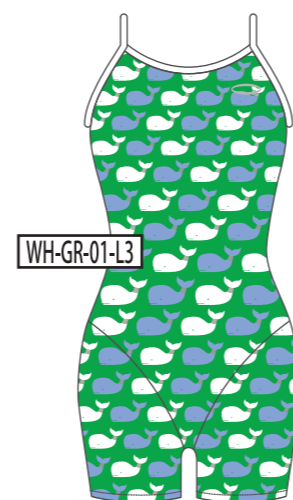

WH-GR-01-L3