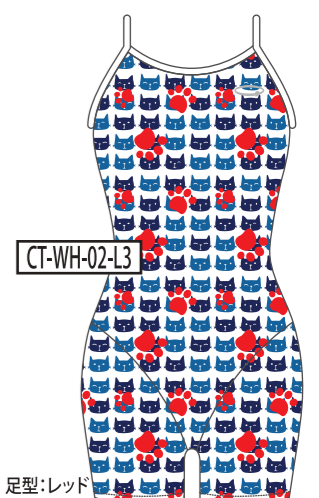

↓モチーフカラー

BK
ブラック

NV
ネイビー

BL
ブルー

GR
グリーン

YE
イエロー

RD
レッド

PK
ピンク

WH
ホワイト

ベースカラー →

↓モチーフカラー

BK
ブラック

NV
ネイビー

BL
ブルー

GR
グリーン

YE
イエロー