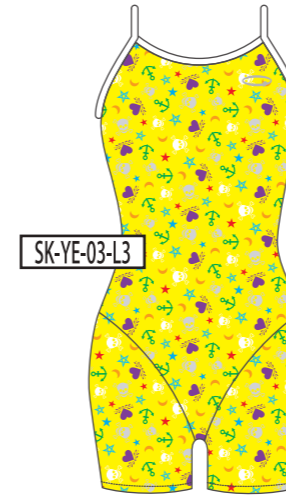

ベースカラー →

↓モチーフカラー

BK
ブラック

NV
ネイビー

BL
ブルー

GR
グリーン

YE
イエロー

RD
レッド

PK
ピンク

WH
ホワイト

ホワイトベースではスカルホワイトはグレーとなります。