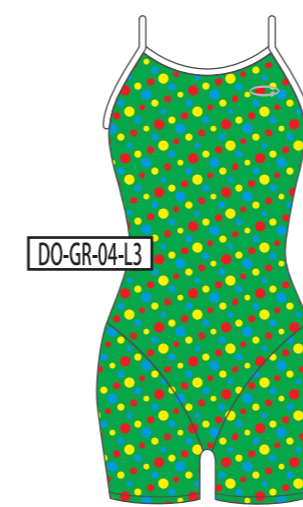

ベースカラー →

↓モチーフカラー

BK
ブラック

NV
ネイビー

BL
ブルー

GR
グリーン

YE
イエロー

RD
レッド

PK
ピンク

WH
ホワイト

04

DO-BK-04-L3

DO-NV-04-L3

DO-BL-04-L3

DO-GR-04-L3

DO-YE-04-L3