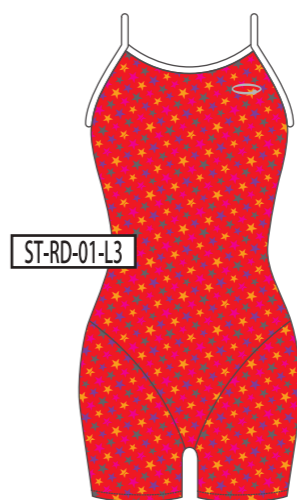

YE
イエロー

RD
レッド

PK
ピンク

WH
ホワイト

01

02

03

ベースカラー →

↓モチーフカラー

BK
ブラック

NV
ネイビー

BL
ブルー

GR
グリーン

YE
イエロー

RD
レッド

PK
ピンク