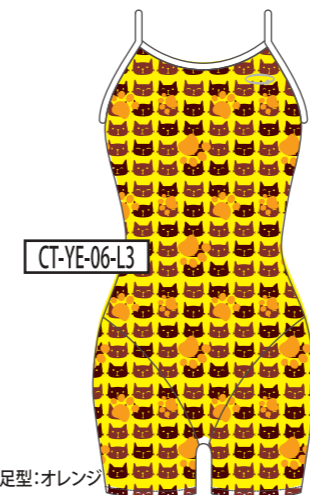

↓モチーフカラー

BK
ブラック

NV
ネイビー

BL
ブルー

GR
グリーン

YE
イエロー

RD
レッド

PK
ピンク

WH
ホワイト

ベースカラー →

↓モチーフカラー

BK
ブラック

NV
ネイビー

BL
ブルー

GR
グリーン

YE
イエロー

RD
レッド

PK
ピンク

WH
ホワイト

ベースカラー →

↓モチーフカラー

BK
ブラック

NV
ネイビー

BL
ブルー