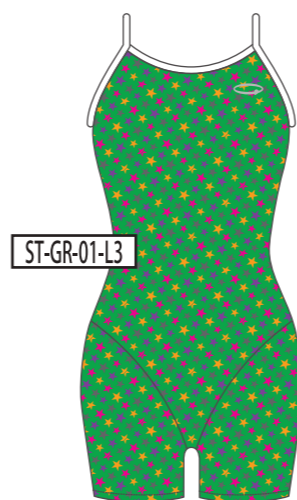

YE
イエロー

RD
レッド

PK
ピンク

WH
ホワイト

01

02

03

ベースカラー →

↓モチーフカラー

BK
ブラック

NV
ネイビー

BL
ブルー

GR
グリーン

YE
イエロー

RD
レッド

PK
ピンク