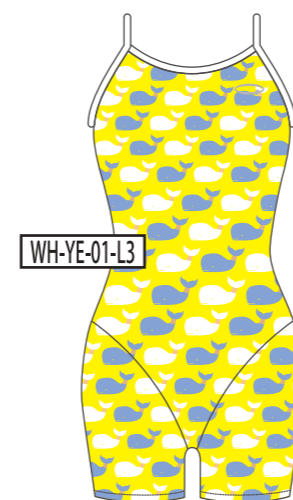

WH-YE-01-L3