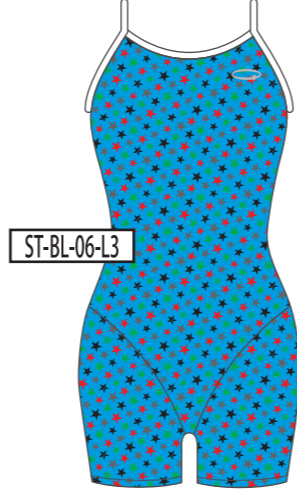

ST-RD-05-L3

ST-PK-05-L3

ST-WH-05-L3

06

ST-BK-06-L3

ST-NV-06-L3

ST-BL-06-L3

ST-GR-06-L3

ST-YE-06-L3

ST-RD-06-L3

ST-PK-06-L3

ST-WH-06-L3

ベースカラー →

↓モチーフカラー

BK
ブラック

NV
ネイビー