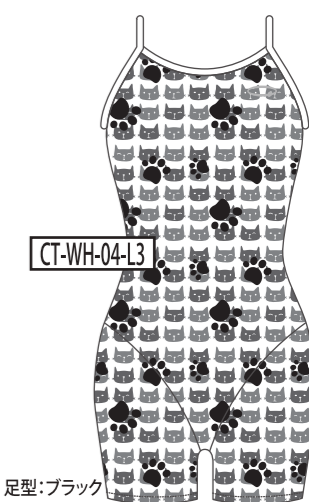

ベースカラー →

↓モチーフカラー

BK
ブラック

NV
ネイビー

BL
ブルー

GR
グリーン

YE
イエロー

RD
レッド

PK
ピンク

WH
ホワイト