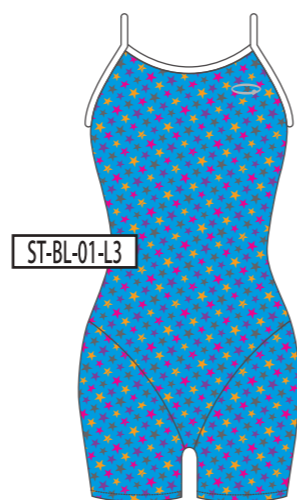

YE
イエロー

RD
レッド

PK
ピンク

WH
ホワイト

01

02

03

ベースカラー →

↓モチーフカラー

BK
ブラック

NV
ネイビー

BL
ブルー

GR
グリーン

YE
イエロー

RD
レッド

PK
ピンク