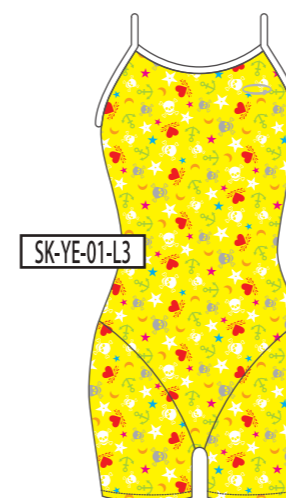

ベースカラー →

↓モチーフカラー

BK
ブラック

NV
ネイビー

BL
ブルー

GR
グリーン

YE
イエロー

RD
レッド

PK
ピンク

WH
ホワイト

ホワイトベースではスカルホワイトはグレーとなります。