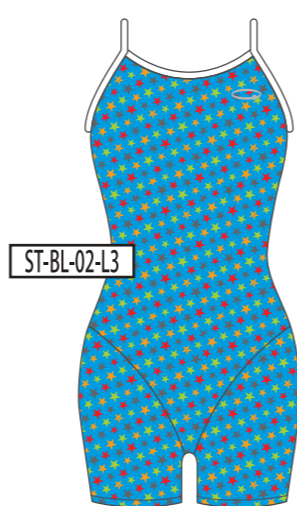

YE
イエロー

RD
レッド

PK
ピンク

WH
ホワイト

01

02

03

ベースカラー →

↓モチーフカラー

BK
ブラック

NV
ネイビー

BL
ブルー

GR
グリーン

YE
イエロー

RD
レッド

PK
ピンク